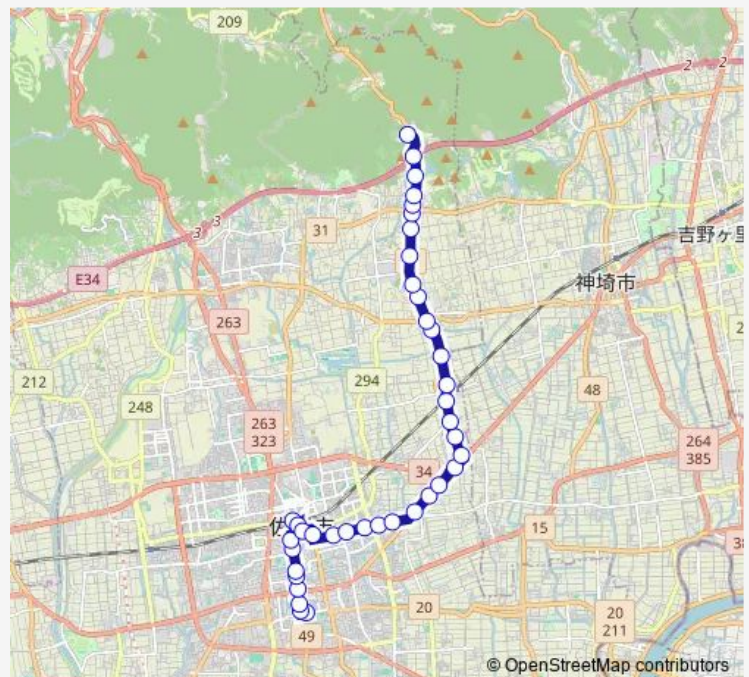

### Route schedule

清友病院前 — 佐賀駅バスセンター 7番のりば

Monday 17:27-20:23

Tuesday 08:31-20:23

Wednesday 08:31-20:23

Thursday 08:31-20:23

Friday 08:31-20:23

Saturday 07:15-20:22

### Route info

Direction: 清友病院前

Stops: 31

Trip Duration: 0 hour 23 min

■ 伊賀屋線

中牟田(1)

修理田(1)

佐賀中部病院前(1)