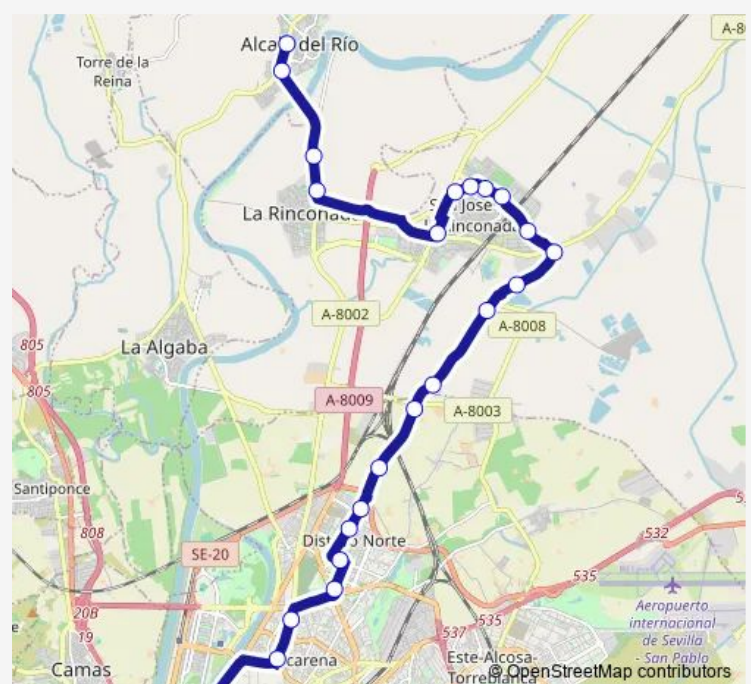

Bus 1151 M-115 Alcalá Del Río - La Rinconada - San José De La Rinconada - Sevilla

[Go to website](#)

Direction

Plaza De Armas — Avda De La Paz (Mercadillo)

23 stops

[Open route schedule](#)

Plaza De Armas

Hotel Macarena Salida

23:00

Sunday

21:30-23:10

Route info

Direction: Plaza De Armas

Stops: 23

Trip Duration: 0 hour 49 min

1151 — M-115 Alcalá Del Río - La Rinconada - San José De La Rinconada - Sevilla **BusMaps**