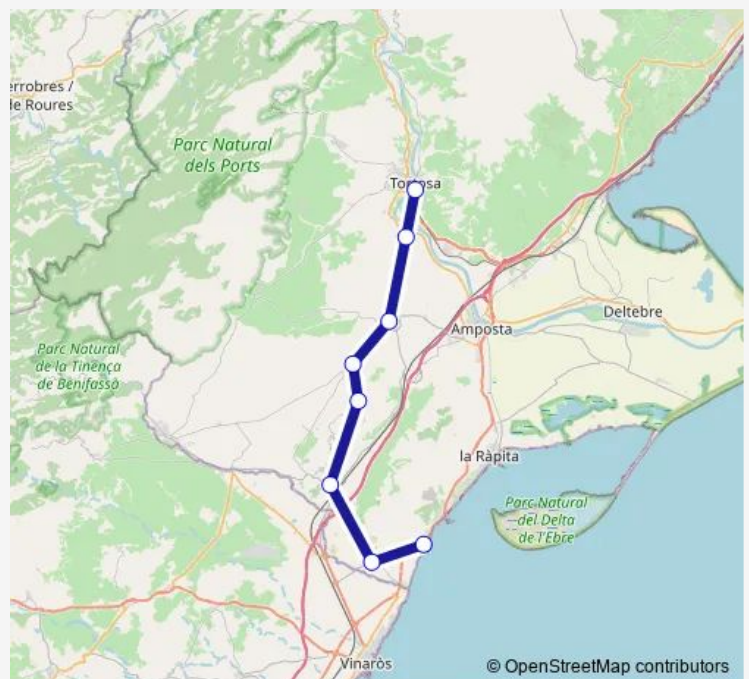

Av. Catalunya, 55 (marquesina)

Ctra. de la Sènia - C. Dr. Robert

C. del Calvari, 2

C. Major , 45 (pal parada)

Pg. de la Generalitat, 91 (marquesina)

Ctra. T-331 sentit Tortosa (marquesina - Vinallop)

Tortosa (estació d'autobusos)

Route info

Direction: C. Monturiol, 2 Les Cases d'Alcanar

Stops: 8

Trip Duration: 1 hour 10 min

Direction

Tortosa (estació d'autobusos) — Ctra. T-331 sentit Ulldecona(marquesina-Ventalles)

4 stops

[Open route schedule](#)

Tortosa (estació d'autobusos)

Ctra. T-331 sentit Sta.Bàrbara (Vinallop)

Pg. de la Generalitat, 91 (marquesina)

Ctra. T-331 sentit Ulldecona(marquesina-Ventalles)

Route schedule

Tortosa (estació d'autobusos) — Ctra. T-331 sentit Ulldecona(marquesina-Ventalles)

5 stops

[Open route schedule](#)

Ctra. de la Sènia - C. Dr. Robert

Ctra. Freginals-Camp municipal Birles(marquesina)

Pg. de la Generalitat, 91 (marquesina)

Ctra. T-331 sentit Tortosa (marquesina - Vinallop)