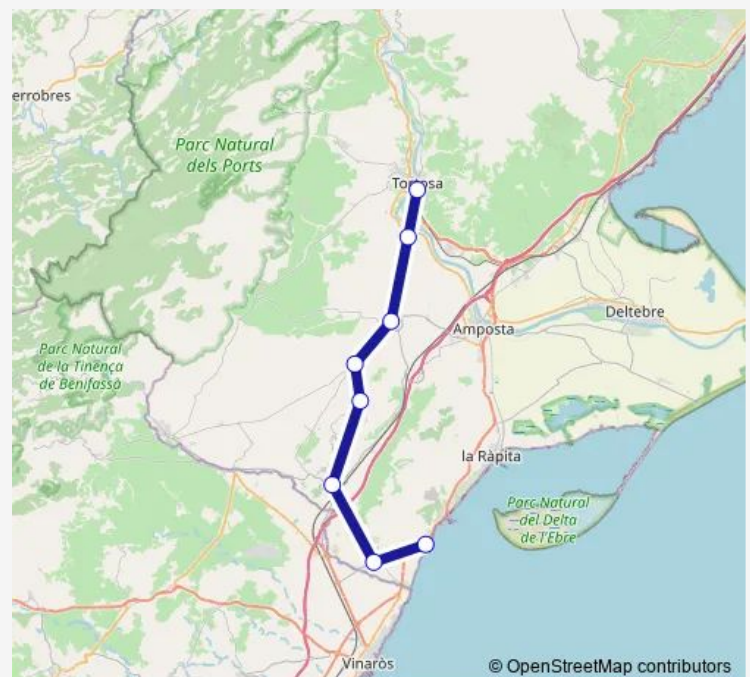

Av. Catalunya, 55 (marquesina)

Ctra. de la Sènia - C. Dr. Robert

C. del Calvari, 2

C. Major , 45 (pal parada)

Pg. de la Generalitat, 91 (marquesina)

Ctra. T-331 sentit Tortosa (marquesina - Vinallop)

Tortosa (estació d'autobusos)

Sunday 17:35

Route info

Direction: C. Monturiol, 2 Les Cases d'Alcanar

Stops: 8

Trip Duration: 1 hour 10 min

■ L1016 — Vinaròs - Tortosa (Ulldecona)

BusMaps

Direction

Tortosa (estació d'autobusos) — Ctra. T-331 sentit Ulldecona(marquesina-Ventalles)

4 stops

[Open route schedule](#)

Tortosa (estació d'autobusos)

Ctra. T-331 sentit Sta.Bàrbara (Vinallop)

Pg. de la Generalitat, 91 (marquesina)

Thursday 06:35-14:50

Friday 06:35-14:50

Saturday —

Sunday —

Route info

Direction: C. Monturiol, 2 Les Cases d'Alcanar

Stops: 8

Trip Duration: 1 hour 10 min