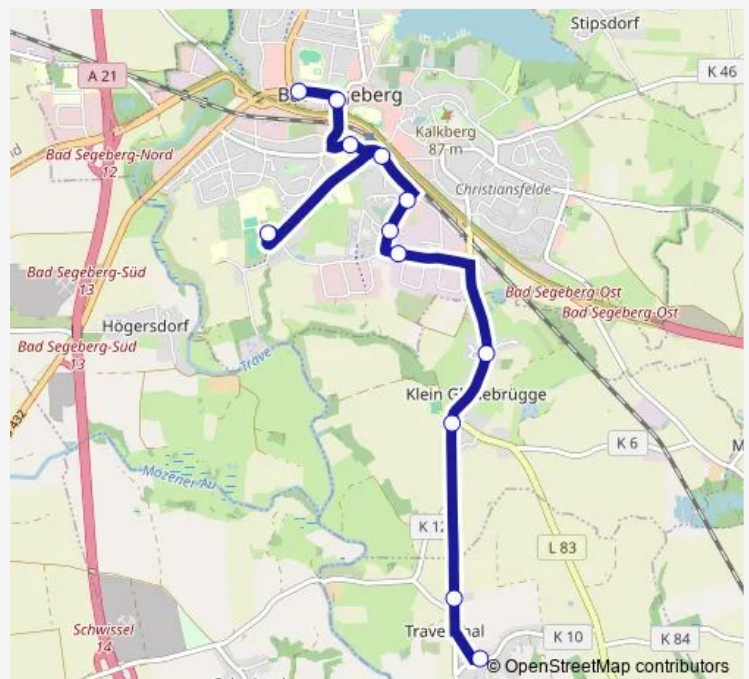

Bad Segeberg, Hallenbad

Bad Segeberg, Kreishaus

Bad Segeberg, Hamburger Straße (Möbel Kraft)

Route schedule

Traventhal, Brookredder — Bad Segeberg, Hamburger Straße (Möbel Kraft)

Monday 07:15

Tuesday 07:15

Wednesday 07:15

Thursday 07:15

Friday 07:15

Saturday —

Sunday —

Route info

Direction: Traventhal, Brookredder

Stops: 12

Trip Duration: 0 hour 21 min

7660 — Goldenbek > Struckdorf > Neuengörs > Bad Segeberg

Direction

Goldenbek, Schule — Bad Segeberg, Schule am Burgfeld

9 stops

[Open route schedule](#)

Goldenbek, Schule

Steinbek, Steinbeker Bahnhof

Steinbek, Steinbeker Dorfstraße