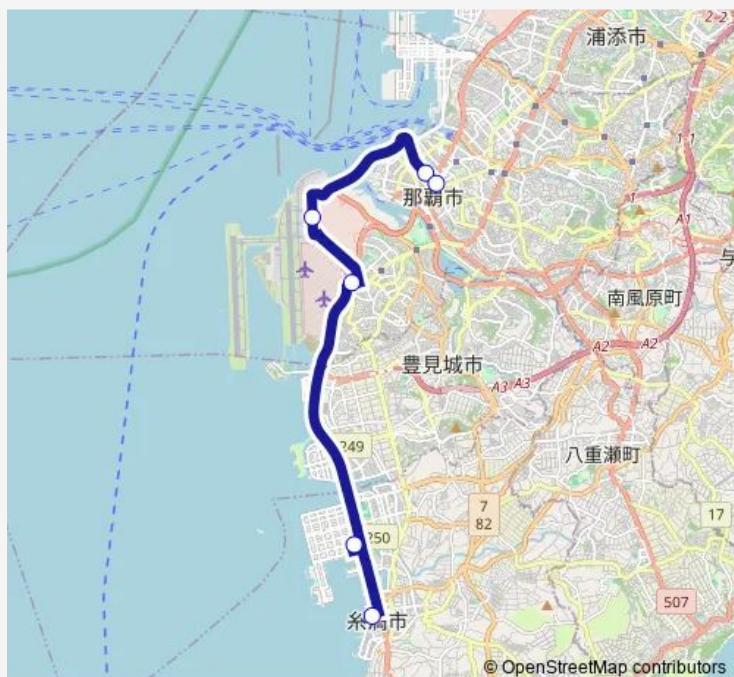

Bus TK01 ハーレーエクスプレス (急行) 上り線

Go to website

Direction

糸満市役所 — 国際通り入口

6 stops

[Open route schedule](#)

糸満市役所

道の駅いとまん

赤嶺駅

那覇空港国内線

那覇商業高校 (松山入口)

国際通り入口

Route schedule

糸満市役所 — 国際通り入口

Monday 06:50-08:00

Tuesday 06:50-08:00

Wednesday 06:50-08:00

Thursday 06:50-08:00

Friday 06:50-08:00

Saturday 07:20-08:00

Sunday 07:20-08:00

Route info

Direction: 糸満市役所

Stops: 6

Trip Duration: 0 hour 42 min

■ TK01 — ハーレーエクスプレス (急行) 上り線