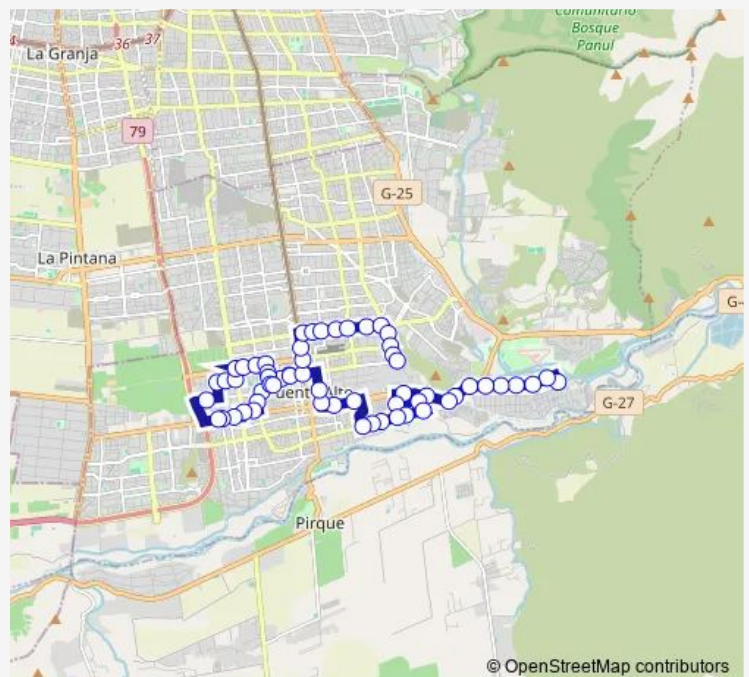

Bus F29 Pie Andino - Casas Viejas

[Go to website](#)

Direction

Pf152-Dr. Eduardo Cordero / esq. Cerro Gris — PF194-El Volcán / esq. Las Higueras

58 stops

[Open route schedule](#)

- Pf152-Dr. Eduardo Cordero / esq. Cerro Gris
- PF339-Tomé / esq. Domingo Tocornal
- Pf50-Domingo Tocornal / esq. Avenida México
- Pf16-Avenida México / esq. Caleta Brava
- PF17-Avenida San Carlos / esq. Cal. El Membrillo
- PF18-Avenida San Carlos / esq. Nonato Coo
- Pf458-Avenida San Carlos / esq. Bernardo Leighton
- Pf459-Avenida San Carlos / esq. Nemesio Vicuña
- Pf369-Avenida San Carlos / esq. Av. Concha y Toro
- Pf370-Parada 6 / Paradero 37 Av.Vicuña Mackenna
- Pf460-Parada 1 / (M) Las Mercedes
- Pf761-Parada 4 / Paradero 38 Av.Vicuña Mackenna
- Pf837-Domingo Tocornal / esq. Coquimbo
- Pf915-Domingo Tocornal / esq. Central
- Pf650-Domingo Tocornal / esq. J. de Dios Malebrán
- Pf651-Domingo Tocornal / esq. Gral. J. Mackenna
- PF841-Av. Ejército Libertador / esq. Adolfo Bioy
- PF842-Av. Ejército Libertador / esq. Genaro Prieto
- PF845-Av. Ejército Libertador / esq. Pedro Duarte
- PF632-Pedro Duarte / esq. La Uva
- PF633-Pedro Duarte / esq. Calle Nocedal

Route schedule

Pf152-Dr. Eduardo Cordero / esq. Cerro Gris — PF194-El Volcán / esq. Las Higueras

Monday	00:00
Tuesday	00:00
Wednesday	00:00
Thursday	00:00
Friday	00:00
Saturday	00:00
Sunday	00:00

Route info

Direction: Pf152-Dr. Eduardo Cordero / esq. Cerro Gris

Stops: 58

Trip Duration: 1 hour 3 min

F29 — Pie Andino - Casas Viejas

PF990-Pedro Duarte / esq. Alc. Manuel Muñoz

PF1030-Pedro Duarte / esq. 4 Oriente

Pf243-Avenida Eyzaguirre / esq. Aurora

Pf244-Parada / Colegio Raulí

Pf245-Avenida Eyzaguirre / esq. Ejército Libertador

Pf246-Avenida Eyzaguirre / esq. Av.Pdte. S.Allende

PF802-Av. Ernesto Alvear / esq. Manuel Rodríguez