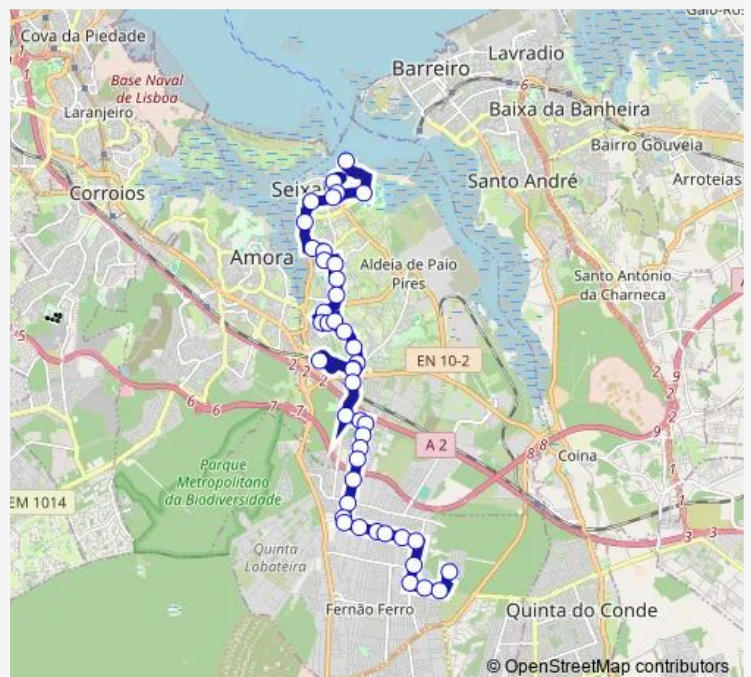

Torre Marinha (R GIL Vicente) Piscinas

Torre Marinha (R Luis Camões 26) Túnel

Cavadas R 25 Abril (Escola)

Cavadas R 25 Abril 60 (Farmácia)

Casal Marco (R 25 Abril N112a)

Casal Marco (R 25 Abril) Farmácia

Route schedule

Seixal (Terminal Fluvial) P3 — Redondos TR RIO Coina
133 (x) R Mira

| | |
|-----------|-------------|
| Monday | 08:10-22:55 |
| Tuesday | 08:10-22:55 |
| Wednesday | 08:10-22:55 |
| Thursday | 08:10-22:55 |
| Friday | 08:10-22:55 |
| Saturday | 09:00-22:30 |
| Sunday | 11:55-18:55 |

Route info

Direction: Seixal (Terminal Fluvial) P3

Stops: 45

Trip Duration: 0 hour 45 min

3120 — Redondos - Seixal (Terminal Fluvial)

Casal Marco (R Casal Marco 172)

Estação do Fogueteiro P6

Casal Marco (R Casal Marco 172)