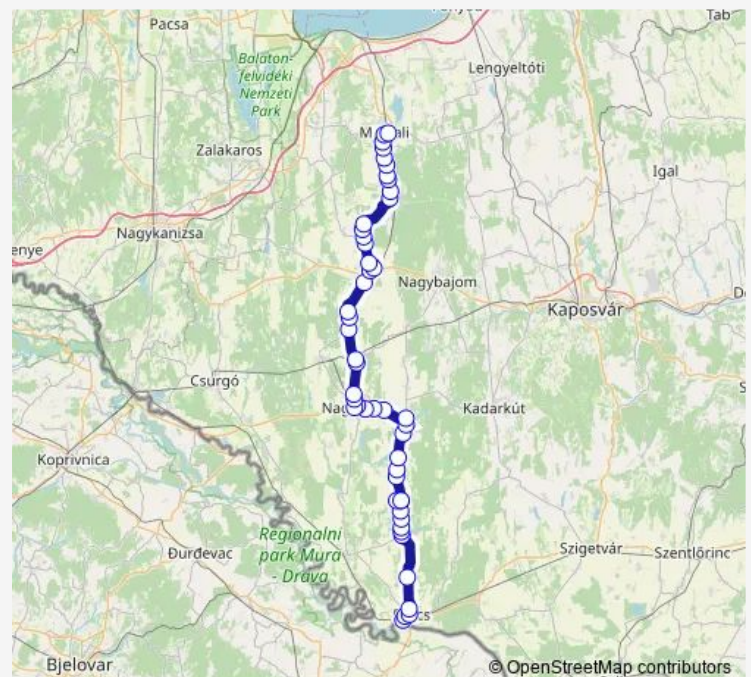

Direction

Barcs, vasútállomás — Marcali, autóbusz-állomás

49 stops

[Open route schedule](#)

Barcs, vasútállomás

Barcs, Iskola

Barcs, Béke utca

Barcs, Somogytarnócai elágazás [5]

Nagyatád (Simongátpuszta), bejárati út

Route schedule

Barcs, vasútállomás — Marcali, autóbusz-állomás

Monday 14:45

Tuesday 14:45

Wednesday 14:45

Thursday 14:45

Friday 14:45

Saturday —

Sunday —

Route info

Direction: Barcs, vasútállomás

Stops: 49

Trip Duration: 2 hour 14 min

6081 — Barcs - Nagyatád - Marcali

Nagyatád (Henész), bejárati út

Wednesday 14:30

Thursday 14:30

Friday 14:30

Saturday —

Sunday —

Route info

Direction: Tapsony, Széchenyi tér

Stops: 16