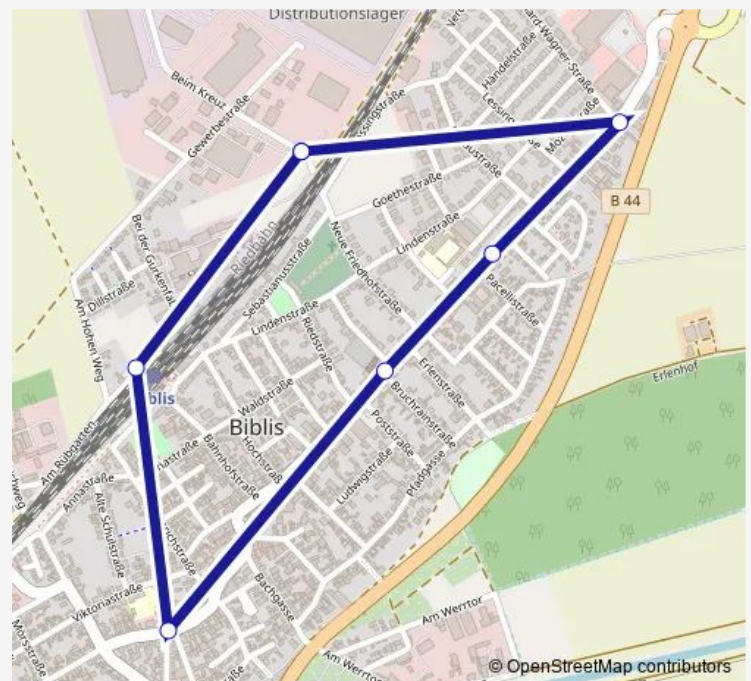

Bus 642S

[Go to website](#)

Direction

Biblis, Wendehammer beim Kreuz — Biblis, Wendehammer beim Kreuz

7 stops

[Open route schedule](#)

Biblis, Wendehammer beim Kreuz

Biblis, Hochhaus

Biblis, Freih.-vom-Stein-Str.

Biblis, evangelische Kirche

Biblis, Katholische Kirche

Biblis, Bahnhof

Biblis, Wendehammer beim Kreuz

Route schedule

Biblis, Wendehammer beim Kreuz — Biblis, Wendehammer beim Kreuz

Monday	03:35-00:40⁺¹
Tuesday	03:35-00:40⁺¹
Wednesday	03:35-00:40⁺¹
Thursday	03:35-00:40⁺¹
Friday	03:35-00:40⁺¹
Saturday	01:25-00:40⁺¹
Sunday	01:25-00:40⁺¹

Route info

Direction: Biblis, Wendehammer beim Kreuz

Stops: 7

Trip Duration: 0 hour 12 min

642S

BusMaps