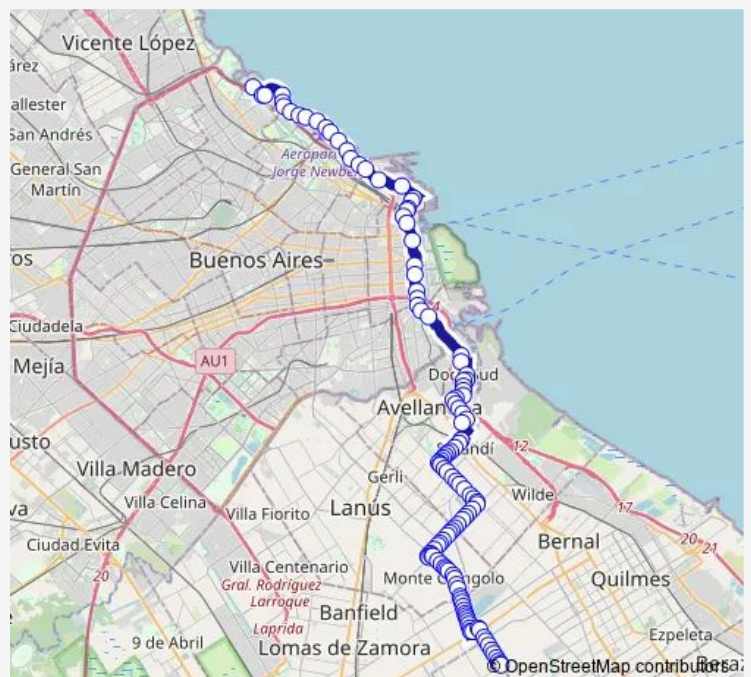

Bus 33D Jnamba033

[Go to website](#)

Direction

Ciudad Universitaria — Avenida Teniente General Donato Álvarez 1057

120 stops

[Open route schedule](#)

Ciudad Universitaria

GUIRALDES INT.

2512 Castillo Ramon S. Pres. Av.

1754 Castillo Ramon S. Pres. Av.

814 Castillo Ramon S. Pres. Av.

2440 DE LOS Inmigrantes Av.

2182 DE LOS INMIGRANTES AV.

Route schedule

Ciudad Universitaria — Avenida Teniente General Donato Álvarez 1057

Monday 04:08-21:32

Tuesday 04:08-21:32

Wednesday 04:08-21:32

Thursday 04:08-21:32

Friday 04:08-21:32

Saturday 04:08-21:32

Sunday 04:08-21:32

Route info

Direction: Ciudad Universitaria

Stops: 120

Trip Duration: 1 hour 31 min

33D — Jnamba033

1594 Ramos Mejia Jose Maria DR. Av.

1520 Ramos Mejia Jose Maria DR. Av.

1355 Ramos Mejia Jose Maria DR. Av.

1122 Alem Leandro N. Av.