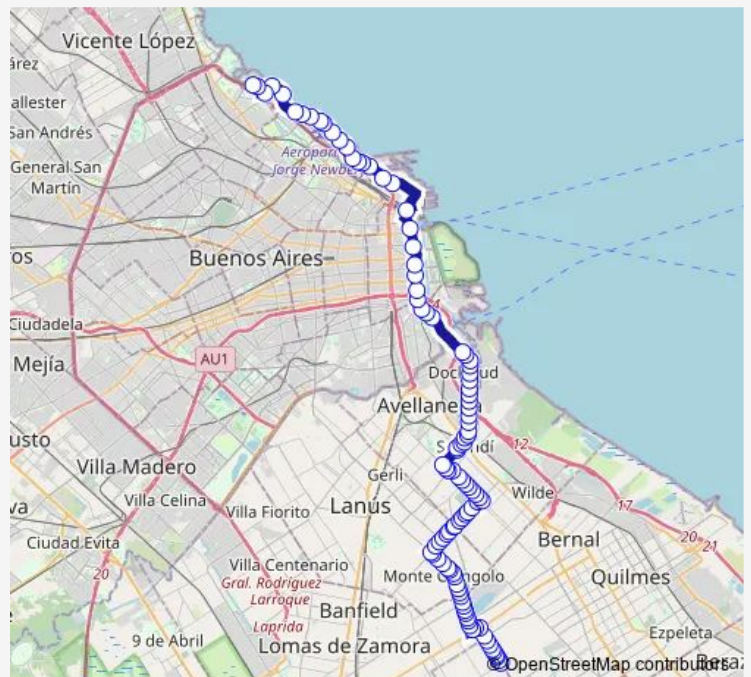

Caaguazú 700-798

Caaguazú 600-628

Caaguazú 400-490

Caaguazú 300-398

Caaguazú 200-298

Caaguazú 100-198

Calle General Pinto 5501-5599

Route schedule

Route info

Direction: Avenida Teniente General Donato Álvarez 1057

Stops: 104

Trip Duration: 1 hour 31 min

33D — Jnamba033

Calle General Pinto 5102-5500

Calle General Pinto 5140-5500

Calle General Pinto 5002-5100