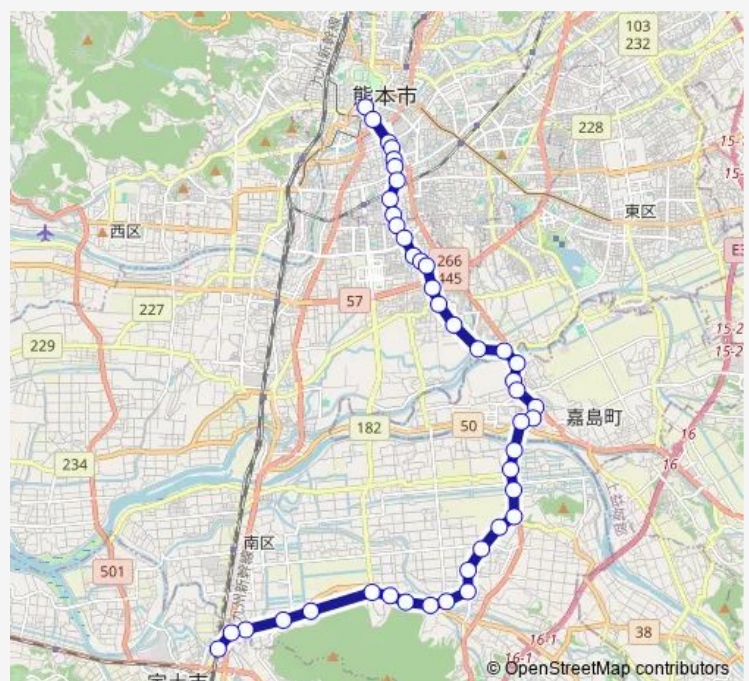

中の瀬・西

鯨入口

熊本回生会病院前

Route schedule

桜町バスターミナル — 宇土駅東口

Monday 06:33-16:15

Tuesday 06:33-16:15

Wednesday 06:33-16:15

Thursday 06:33-16:15

Friday 06:33-16:15

Saturday 08:50-16:30

Sunday —

Route info

Direction: 桜町バスターミナル

Stops: 43

Trip Duration: 1 hour 0 min