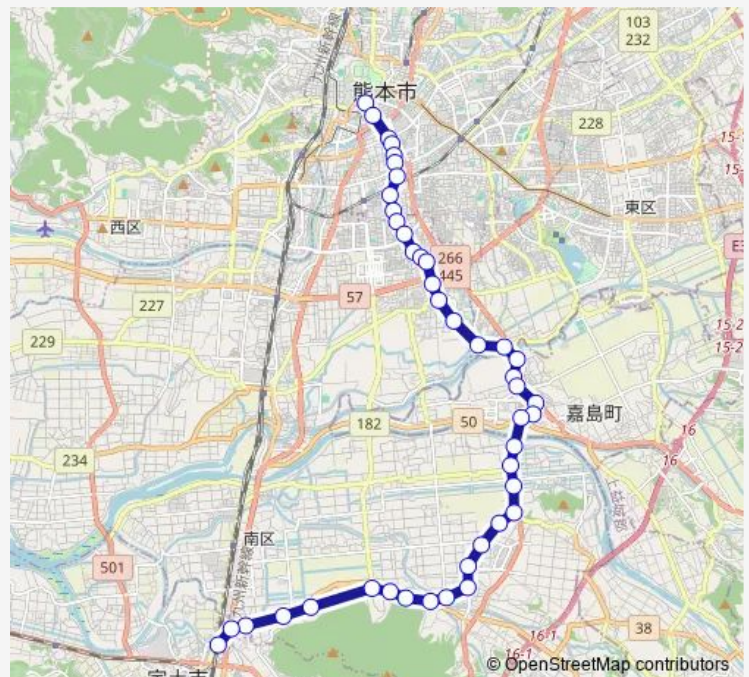

中の瀬・西

鯨入口

熊本回生会病院前

Route schedule

桜町バスターミナル — 宇土駅東口

Monday 06:33-16:15

Tuesday 06:33-16:15

Wednesday 06:33-16:15

Thursday 06:33-16:15

Friday 06:33-16:15

Saturday 08:50-16:30

Sunday —

Route info

Direction: 桜町バスターミナル

Stops: 43

Trip Duration: 1 hour 4 min