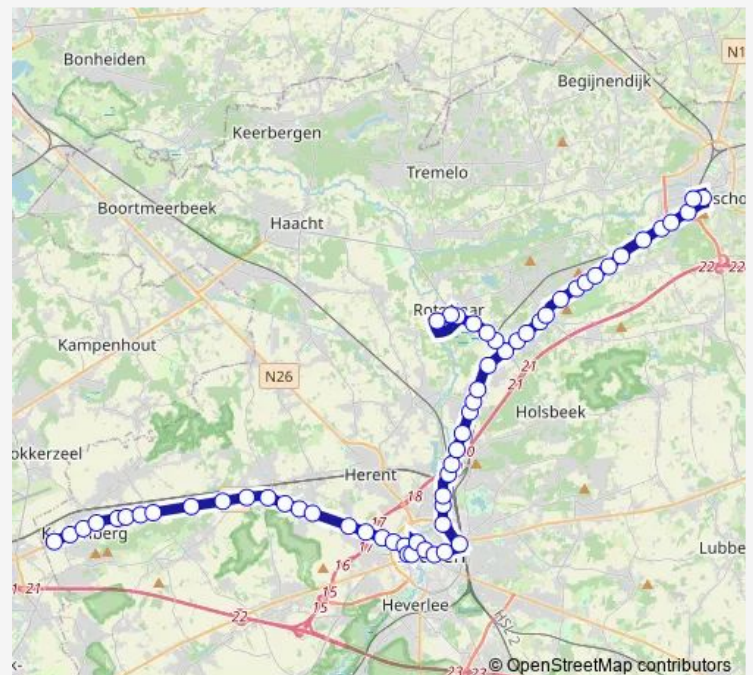

Winksele Toverberg

Winksele Schoonzicht

Winksele Ijzerenberg

Herent Grote Molenweg

Herent Diependaal

Leuven Gasthuisberg Kliniek perron 4

Leuven Lemmensinstituut

Leuven Groefstraat

Leuven Sint-Jacobsplein

Route schedule

Kortenberg Staca — Aarschot Station perron 6

Monday	—
Tuesday	—
Wednesday	—
Thursday	—
Friday	24:01-02:01 ⁺¹
Saturday	23:30-02:01 ⁺¹
Sunday	—

Route info

Direction: Kortenberg Staca

Stops: 65

Trip Duration: 1 hour 7 min

Leuven Sint-Rafaelkliniek

Leuven De Bruul

Leuven Dirk Boutslaan

Leuven Rector De Somerplein perron A

Leuven J.Stasstraat

Leuven Station perron 9

Leuven Vaartvest

Leuven Dijledreef

Witsele Zwaaiikom

Witsele Ecowerf

Witsele Viaduct

Witsele Gemeentehuis

Witsele Pleinstraat

Witsele L.Woutersstraat