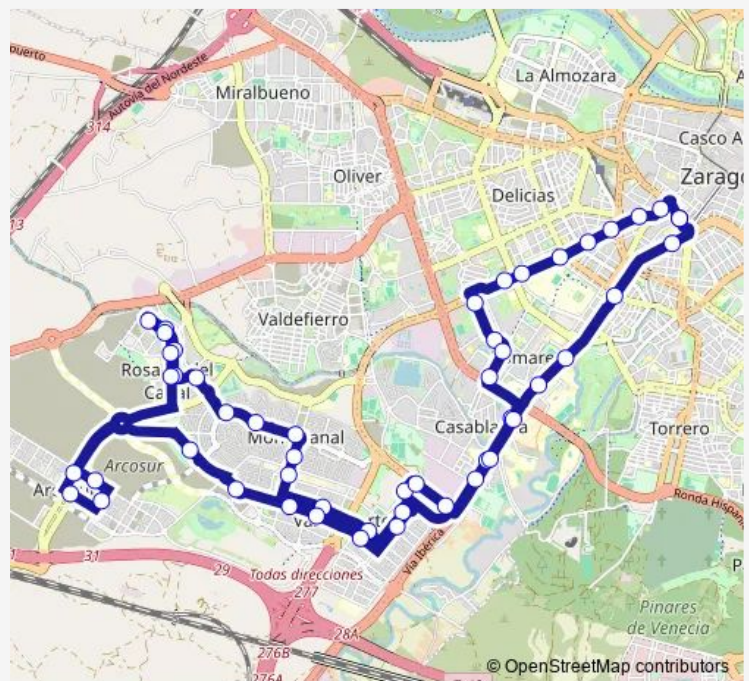

Night Bus Service N4 Paseo Pamplona - Romareda - Rosales Del Canal - Arcosur

[Go to website](#)

Direction

P. Pamplona N.º 4 / Plaza Paraiso — P. Pamplona N.º 4 / Plaza Paraiso

51 stops

[Open route schedule](#)

- P. Pamplona N.º 4 / Plaza Paraiso
- Hernán Cortés N.º 10
- P. De Teruel N.º 24
- Av. De Valencia N.º 8
- Av. De Valencia N.º 38
- Av. San Juan Bosco N.º 10
- Av. San Juan Bosco N.º 66 / Hospital Clínico
- Av. Gómez Laguna N.º 6
- Av. Juan Pablo Ii / Centro Comercial
- Av. Juan Pablo Ii N.º 60
- Condes De Aragón / Av. Juan Pablo Ii
- Condes De Aragón / Vía Hispanidad
- Vía Ibérica N.º 2
- Vía Ibérica N.º 20 / Colegio
- Vía Ibérica N.º 38 / Argualas
- P. De Los Olvidados / Atraco A Las Tres
- Los Pájaros
- Cantando Bajo La Lluvia
- La Lista De Schindler
- Tomas De Anzano / Colegio

Route schedule

P. Pamplona N.º 4 / Plaza Paraiso — P. Pamplona N.º 4 / Plaza Paraiso

Monday	—
Tuesday	—
Wednesday	01:00-05:50
Thursday	—
Friday	—
Saturday	01:00-05:50
Sunday	01:00-05:50

Route info

Direction: P. Pamplona N.º 4 / Plaza Paraiso

Stops: 51

Trip Duration: 1 hour 5 min

Av. De La Ilustración / Centro Comercial

Av. De La Ilustración N.º 28

Av. De La Ilustración N.º 32 / Ibón

P.I Tchaikovsky / J. Strauss

L.V Beethoven N.º 20 / Supermercado