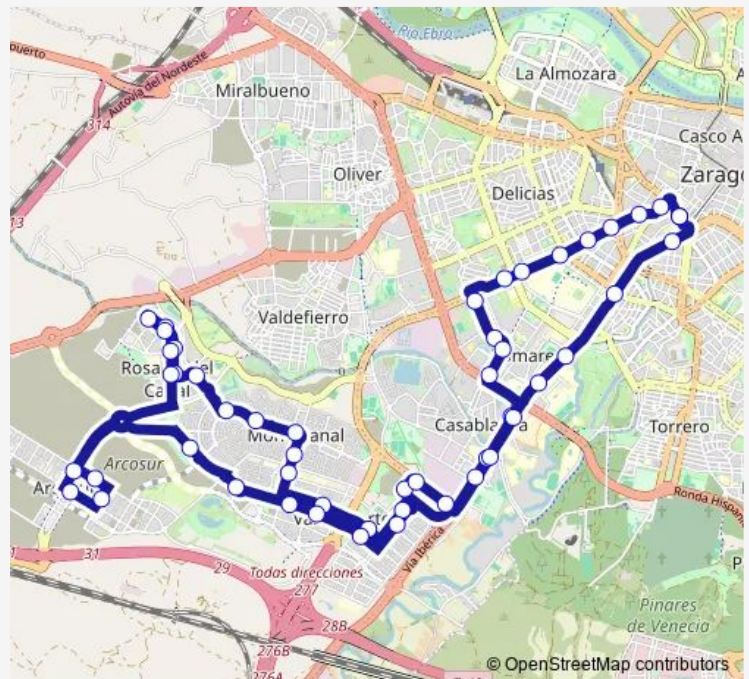

Bus N4 Paseo Pamplona - Romareda - Rosales Del Canal - Arcosur

[Go to website](#)

Direction

P. Pamplona N.º 4 / Plaza Paraiso — P. Pamplona N.º 4 / Plaza Paraiso

51 stops

[Open route schedule](#)

- P. Pamplona N.º 4 / Plaza Paraiso
- Hernán Cortés N.º 10
- P. De Teruel N.º 24
- Av. De Valencia N.º 8
- Av. De Valencia N.º 38
- Av. San Juan Bosco N.º 10
- Av. San Juan Bosco N.º 66 / Hospital Clínico
- Av. Gómez Laguna N.º 6
- Av. Juan Pablo li / Centro Comercial
- Av. Juan Pablo li N.º 60
- Condes De Aragón / Av. Juan Pablo li
- Condes De Aragón / Vía Hispanidad
- Vía Ibérica N.º 2
- Vía Ibérica N.º 20 / Colegio
- Vía Ibérica N.º 38 / Argualas
- P. De Los Olvidados / Atraco A Las Tres
- Los Pájaros
- Cantando Bajo La Lluvia
- La Lista De Schindler
- Tomas De Anzano / Colegio

Route schedule

P. Pamplona N.º 4 / Plaza Paraiso — P. Pamplona N.º 4 / Plaza Paraiso

Monday	01:00-05:50
Tuesday	—
Wednesday	—
Thursday	—
Friday	—
Saturday	01:00-05:50
Sunday	01:00-05:50

Route info

Direction: P. Pamplona N.º 4 / Plaza Paraiso

Stops: 51

Trip Duration: 1 hour 5 min

Av. De La Ilustración / Centro Comercial

Av. De La Ilustración N.º 28

Av. De La Ilustración N.º 32 / Ibón

P.I Tchaikovsky / J. Strauss

L.V Beethoven N.º 20 / Supermercado