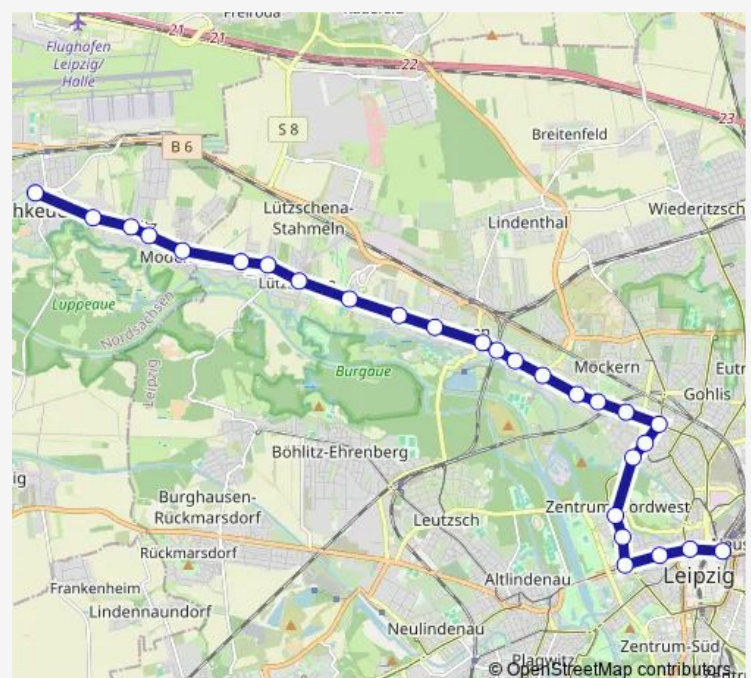

Leipzig, Pittlerstr.

Leipzig, Wahren (Rathaus)

Leipzig, Am Viadukt

Leipzig, Annaberger Str.

Leipzig, Möckernscher Markt

Leipzig, Dantestr.

Leipzig, S-Bahnhof Möckern (Tram/Bus)

Leipzig, Wiederitzscher Str.

Leipzig, Georg-Schumann-/Lindenthaler Str.

Leipzig, Menckestr.

Leipzig, Stallbaumstr.

Route schedule

Schkeuditz, Rathausplatz — Leipzig, Hauptbahnhof
(Tram/Bus)

Monday 01:44-04:06

Tuesday 01:44-04:06

Wednesday 01:44-04:06

Thursday 01:44-04:06

Friday 01:44-04:06

Saturday 01:44-04:06

Sunday 01:44-04:06

Route info

Direction: Schkeuditz, Rathausplatz

Stops: 27

Trip Duration: 0 hour 30 min

■ N4 — Bus N4

BusMaps

Leipzig, Am Mückenschlösschen

Leipzig, Feuerbachstr.

Leipzig, Waldplatz

Leipzig, Leibnizstr.

Leipzig, Goerdelerring

Leipzig, Hauptbahnhof (Tram/Bus)