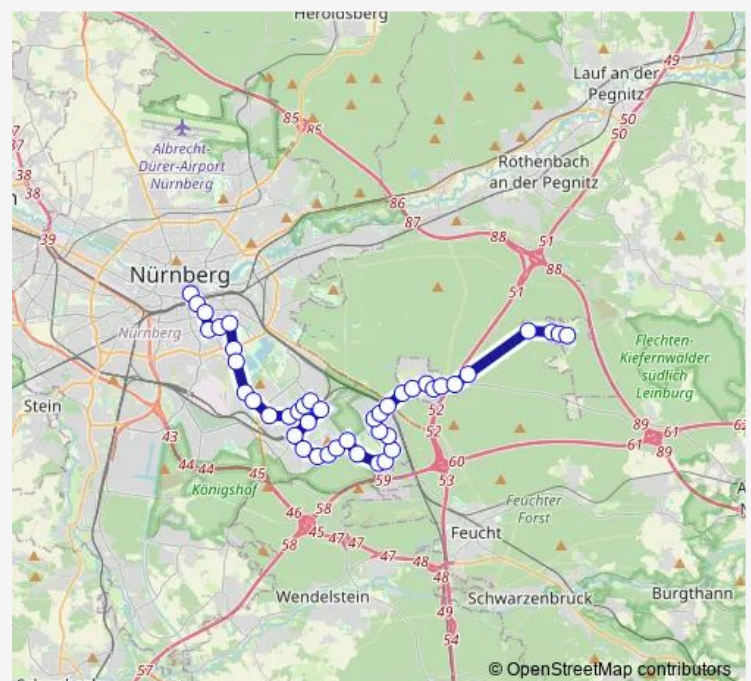

Nürnberg Altenfurter Straße

Nürnberg Von-Soden-Str.

Nürnberg Welfenstr.

Nürnberg Hermann-Kolb-Str.

Nürnberg Moorenbrunn

Nürnberg Streubuck

Nürnberg Moorenbrunnfeld

Nürnberg Gleiw./Liegnitz. Str.

Nürnberg G.Ledebour/Liegn.Str.

### Route schedule

Nürnberg Brunn Schleife — Nürnberg Hbf

Monday	—
Tuesday	—
Wednesday	01:30-03:30
Thursday	—
Friday	25:00-02:00 <sup>+1</sup>
Saturday	03:00-02:00 <sup>+1</sup>
Sunday	03:00-04:00

### Route info

Direction: Nürnberg Brunn Schleife

Stops: 42

Trip Duration: 0 hour 53 min

■ N4

BusMaps

Nürnberg Imbuschstr.

Nürnberg Langwasser Süd