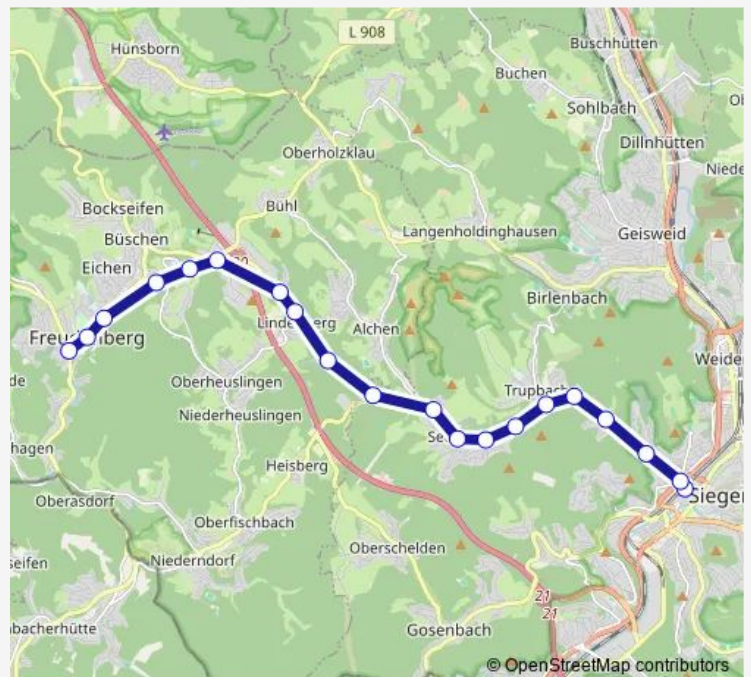

Monday	—
Tuesday	25:10-02:10 ⁺¹
Wednesday	—
Thursday	—
Friday	24:10-02:10 ⁺¹
Saturday	24:10-02:10 ⁺¹
Sunday	—

Route info

Direction:

Stops: 0

Trip Duration: — min

■ N4 — Nachtbus Freudenberg - Lindenberg - Siegen

Direction

Freudenberg Mórer Platz Bstg 1 — Siegen ZOB Bstg B

20 stops

[Open route schedule](#)

Freudenberg Mórer Platz Bstg 1

Freudenberg EKZ Silberstern

Freudenberg Bahnhofstraße

Freudenberg Siegener Straße

Büschergrund Anstoß

Freudenberg Bottenberger Weg

Freudenberg Wilhelmshöhe

Lindenberg Lederbach

Lindenberg Ort

Seelbach P+R Seelbacher Weiher

Seelbach Alcher Straße

Seelbach Ortsmitte

Route schedule

Freudenberg Mórer Platz Bstg 1 — Siegen ZOB Bstg B

Monday	—
Tuesday	25:40-02:40 ⁺¹
Wednesday	—
Thursday	—
Friday	24:40-02:40 ⁺¹
Saturday	24:40-02:40 ⁺¹
Sunday	—

Route info

Direction: Freudenberg Mórer Platz Bstg 1