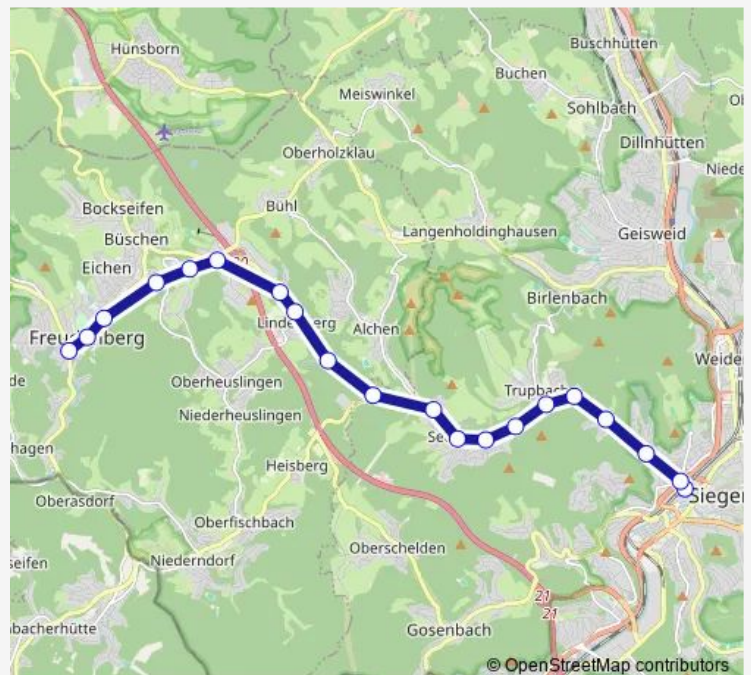

Seelbach P+R Seelbacher Weiher

Lindenberg Steinbruch

Lindenberg Ort

Lindenberg Lederbach

Freudenberg Wilhelmshöhe

Freudenberg Bottenberger Weg

Büschergrund Anstoß

Freudenberg Siegerner Straße

Friday 24:10-02:10⁺¹

Saturday 24:10-02:10⁺¹

Sunday —

Route info

Direction: Siegen ZOB Bstg F

Stops: 20

Trip Duration: 0 hour 24 min

■ N4

BusMaps

Direction

Freudenberg Mórer Platz Bstg 1 — Siegen ZOB Bstg B

20 stops

[Open route schedule](#)

Freudenberg Mórer Platz Bstg 1

Freudenberg EKZ Silberstern

Freudenberg Bahnhofstraße

Freudenberg Siegener Straße

Büschergrund Anstoß

Freudenberg Bottenberger Weg

Freudenberg Wilhelmshöhe

Lindenberg Lederbach

Lindenberg Ort

Seelbach P+R Seelbacher Weiher

Seelbach Alcher Straße