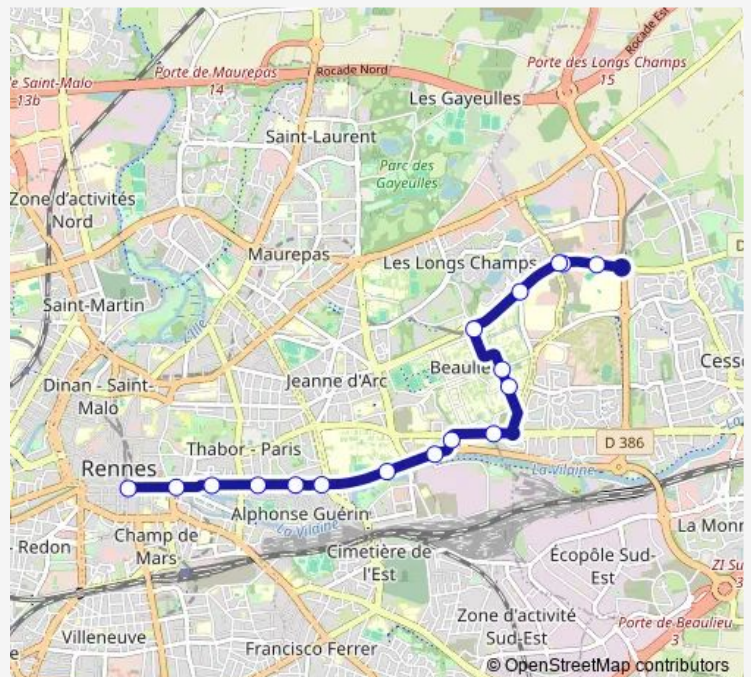

Bus N4 Cesson-Sévigné (Atalante) Rennes (République)

[Go to website](#)

Direction

République — Atalante

17 stops

[Open route schedule](#)

République

Musée Beaux Arts

Beaulieu Chimie

Beaulieu Insa

Beaulieu - Université

Iut

Atalante

Belle Fontaine

Atalante

Route schedule

République — Atalante

Monday	—
Tuesday	—
Wednesday	—
Thursday	25:45-02:45 ⁺¹
Friday	03:00-02:45 ⁺¹
Saturday	03:15-02:45 ⁺¹
Sunday	03:15-07:40

Route info

Direction: République

Stops: 17

Trip Duration: 0 hour 15 min

N4 — Cesson-Sévigné (Atalante) Rennes (République)

Direction

Atalante — République

15 stops

[Open route schedule](#)

Atalante

Iut

Beaulieu - Université