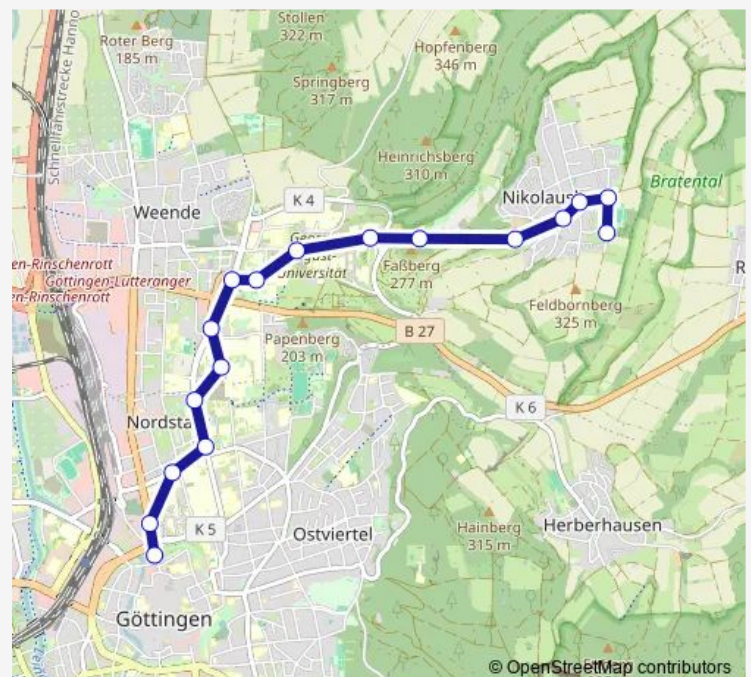

Göttingen Weender Straße-Ost — Göttingen Auf der Lieth

Monday —

Tuesday —

Wednesday —

Thursday —

Friday —

Saturday 01:10-04:10

Sunday 01:10-09:10

Route info

Direction: Göttingen Weender Straße-Ost

Stops: 17

Trip Duration: 0 hour 17 min

■ N4

BusMaps

Direction

Göttingen Auf der Lieth — Göttingen Weender Straße-West

17 stops

[Open route schedule](#)

Göttingen Auf der Lieth

Göttingen Eschenbreite

Göttingen Am Schlehdorn

Göttingen Augustinerstraße

Göttingen Ulrideshuser Straße

Göttingen Faßberg

Thursday —

Friday —

Saturday 01:29-03:29

Sunday 01:29-08:29

Route info

Direction: Göttingen Auf der Lieth

Stops: 17

Trip Duration: 0 hour 20 min