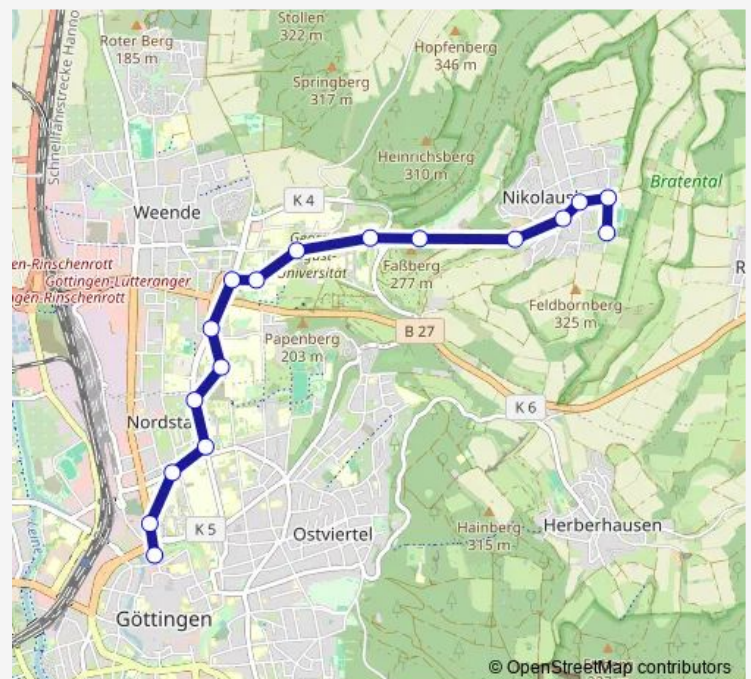

Göttingen Weender Straße-Ost — Göttingen Auf der Lieth

Monday —

Tuesday —

Wednesday —

Thursday —

Friday —

Saturday 01:10-04:10

Sunday 01:10-09:10

Route info

Direction: Göttingen Weender Straße-Ost

Stops: 17

Trip Duration: 0 hour 17 min

■ N4

BusMaps

Direction

Göttingen Auf der Lieth — Göttingen Weender Straße-West

17 stops

[Open route schedule](#)

Göttingen Auf der Lieth

Göttingen Eschenbreite

Göttingen Am Schlehdorn

Göttingen Augustinerstraße

Göttingen Ulrideshuser Straße

Göttingen Faßberg

Thursday —

Friday —

Saturday 01:29-03:29

Sunday 01:29-08:29

Route info

Direction: Göttingen Auf der Lieth

Stops: 17

Trip Duration: 0 hour 20 min