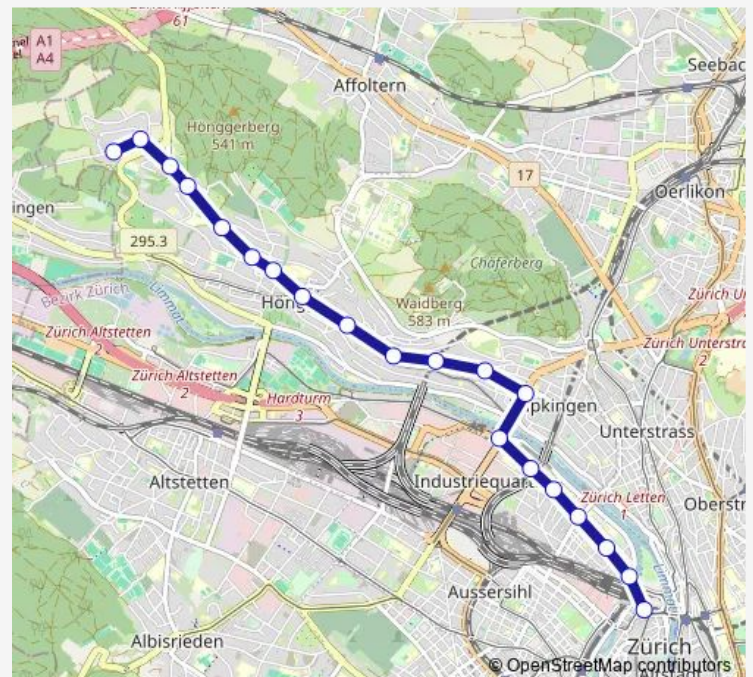

Zürich, Sihlquai/Hb

Zürich, Bahnhofplatz/Hb

Route schedule

Zürich, Rütihof — Zürich, Bahnhofplatz/Hb

Monday —

Tuesday —

Wednesday —

Thursday —

Friday 25:17-02:33⁺¹

Saturday 03:03-02:33⁺¹

Sunday 03:03-03:33

Route info

Direction: Zürich, Rütihof

Stops: 20

Trip Duration: 0 hour 20 min

■ N4

Direction

Zürich, Bahnhofplatz/Hb — Zürich, Rütihof

20 stops

[Open route schedule](#)

Zürich, Bahnhofplatz/Hb

Zürich, Sihlquai/Hb

Zürich, Museum für Gestaltung

Zürich, Limmatplatz

Zürich, Quellenstrasse

Zürich, Löwenbräu

Zürich, Escher-Wyss-Platz

Zürich, Rosengartenstrasse

Zürich, Lehenstrasse

Zürich, Rebbergsteig

Zürich, Kempfhofsteig

Zürich, Schwert