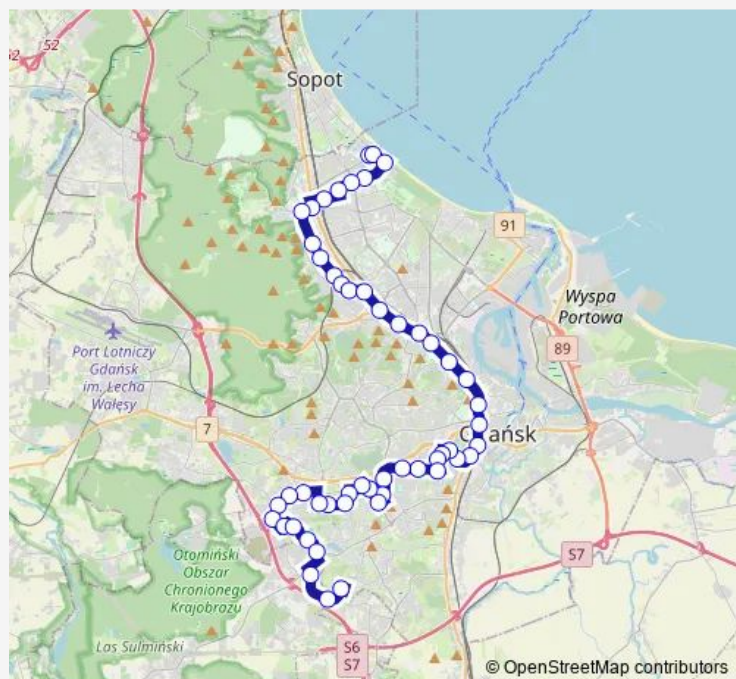

### Route schedule

Jelitkowo 90 — Jaworzniaków 02

Monday 03:21

Tuesday 03:21

Wednesday 03:21

Thursday 03:21

Friday 03:21

Saturday 03:21

### Route info

Direction: Jelitkowo 90

Stops: 49

Trip Duration: 1 hour 12 min

Dworzec Główny 10

Brama Wyżynna 04

Toruńska 02

Zaroślak 04