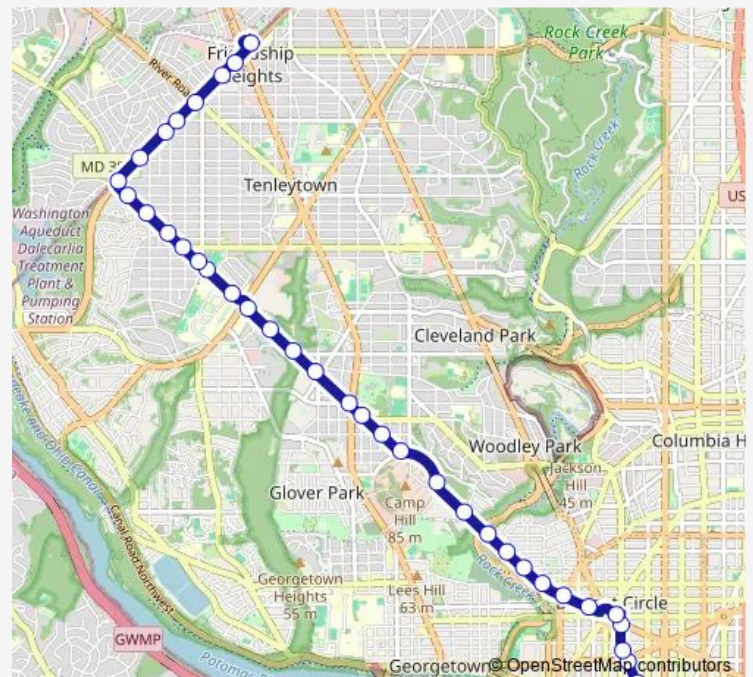

Connecticut Av Nw+M St Nw

Connecticut Av Nw+18 St Nw

18 St NW+Massachusetts Av NW

P St NW+18 St NW

Massachusetts Av Nw+20 St Nw

Massachusetts Av Nw+Florida Av Nw

Sheridan Cir Nw+R St Nw

Massachusetts Av Nw+S St Nw

Massachusetts Av Nw+Wisconsin Av Nw

Massachusetts Av Nw+Idaho Av Nw

Massachusetts Av Nw+Macomb St Nw

Massachusetts Av Nw+#4201

Route schedule

17 St NW+I St NW — Friendship Heights+Bay E

Monday 05:40-20:15

Tuesday 05:40-20:15

Wednesday 05:40-20:15

Thursday 05:40-20:15

Friday 05:40-20:15

Saturday —

Sunday —

Route info

Direction: 17 St NW+I St NW

Stops: 37

Trip Duration: 0 hour 29 min

N4 — Massachusetts Ave

Massachusetts Av Nw+Ward Cir Nw

Massachusetts Av Nw+Ward Cir Nw

Massachusetts Av Nw+45 St Nw

Massachusetts Av Nw+46 St Nw

Massachusetts Av Nw+Van Ness St Nw