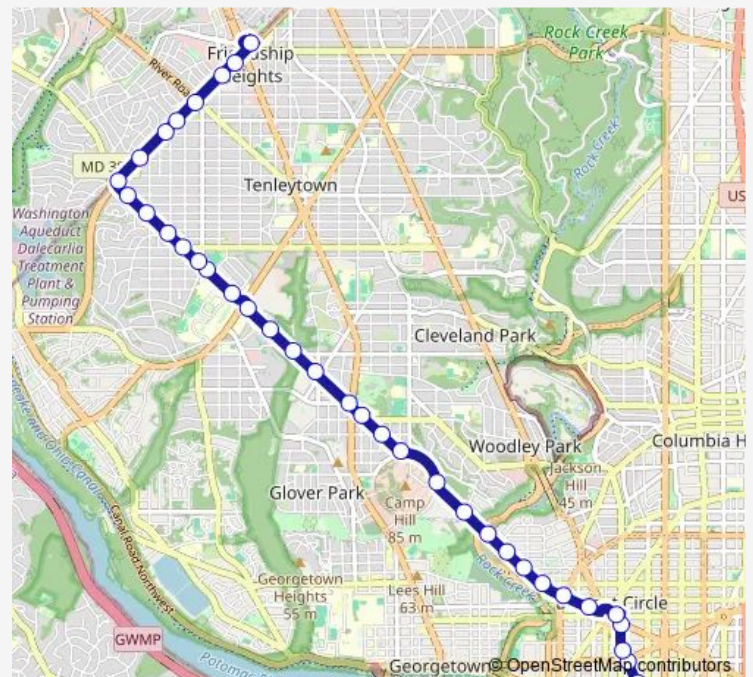

Massachusetts Av Nw+Wisconsin Av Nw

Massachusetts Av Nw+Idaho Av Nw

Massachusetts Av Nw+Macomb St Nw

Massachusetts Av Nw+#4201

Route schedule

17 St Nw+I St Nw — Friendship Heights+Bay E

Monday 05:40-20:15

Tuesday 05:40-20:15

Wednesday 05:40-20:15

Thursday 05:40-20:15

Friday 05:40-20:15

Saturday —

Sunday —

Route info

Direction: 17 St Nw+I St Nw

Stops: 37

Trip Duration: 0 hour 29 min

N4 — Massachusetts Ave

Massachusetts Av Nw+Ward Cir Nw

Massachusetts Av Nw+Ward Cir Nw

Massachusetts Av Nw+45 St Nw

Massachusetts Av Nw+46 St Nw

Massachusetts Av Nw+Van Ness St Nw

Western Av Nw+River Rd Nw

Western Av Nw+45 St Nw

Western Av Nw+44 St Nw

Friendship Heights+Bay E

Direction

Friendship Heights+Bay E — 17 St Nw+I St Nw

39 stops

[Open route schedule](#)