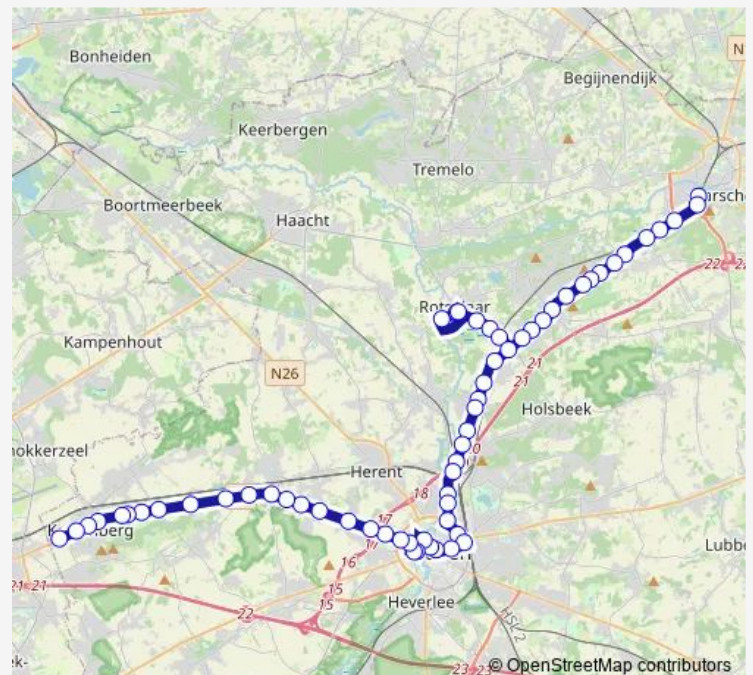

Rotselaar Station

Route schedule

Aarschot Station perron 6 — Kortenberg Staca

Monday —

Tuesday —

Wednesday —

Thursday —

Friday 24:22-01:22⁺¹

Saturday 23:22-01:22⁺¹

Sunday —

Route info

Direction: Aarschot Station perron 6

Stops: 60

Trip Duration: 1 hour 7 min

N4 — Aarschot - Rotselaar - Leuven - Kortenberg

Rotselaar Rotonde

Wilsele Jef Scherensstraat

Wilsele Sint-Agathakerk

Wilsele Weggevoerdenstr.

Wilsele L.Woutersstraat

Wilsele Pleinstraat

Wilsele Gemeentehuis

Wilsele Viaduct

Wilsele Ecowerf

Wilsele Zwaaikom

Leuven Dijledreef

Leuven Vaartvest

Leuven Station perron 6

Leuven J.Stasstraat

Leuven Rector De Somerplein perron B

Leuven Dirk Boutslaan

Leuven De Bruul