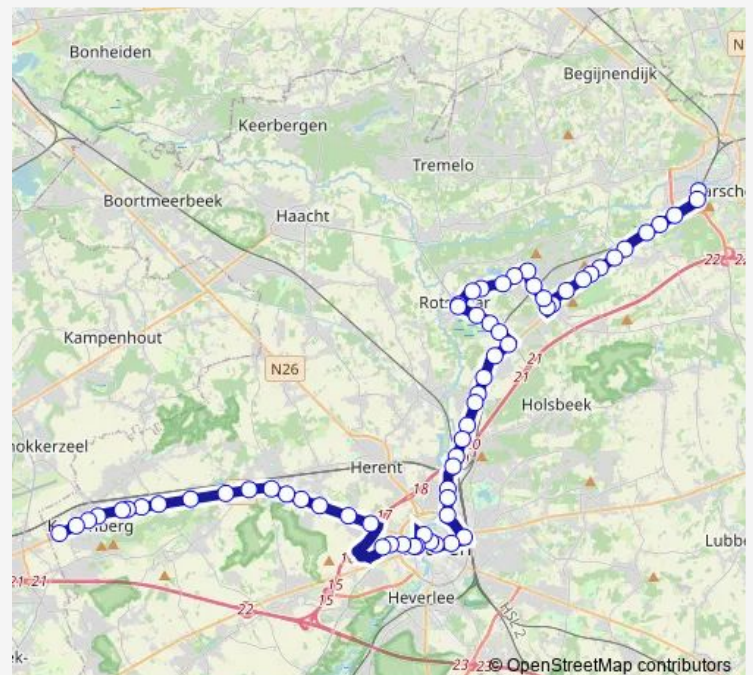

Rotselaar Dorp

Route schedule

Aarschot Station perron 2 — Kortenberg Staca

Monday —

Tuesday —

Wednesday —

Thursday —

Friday 23:56-01:22⁺¹

Saturday 23:22-01:22⁺¹

Sunday —

Route info

Direction: Aarschot Station perron 2

Stops: 64

Trip Duration: 1 hour 7 min

N4 — Aarschot - Rotselaar - Leuven - Kortenberg

Rotselaar Dorp

Rotselaar Huis Gordts

Rotselaar Drielinden

Rotselaar Station

Rotselaar Rotonde

Witsele Jef Scherensstraat

Witsele Sint-Agathakerk

Witsele Weggevoerdenstr.

Witsele L.Woutersstraat

Witsele Pleinstraat

Witsele Gemeentehuis

Witsele Viaduct

Witsele Ecowerf

Witsele Zwaaiikom

Leuven Dijledreef

Leuven Vaartvest

Leuven Station perron 2