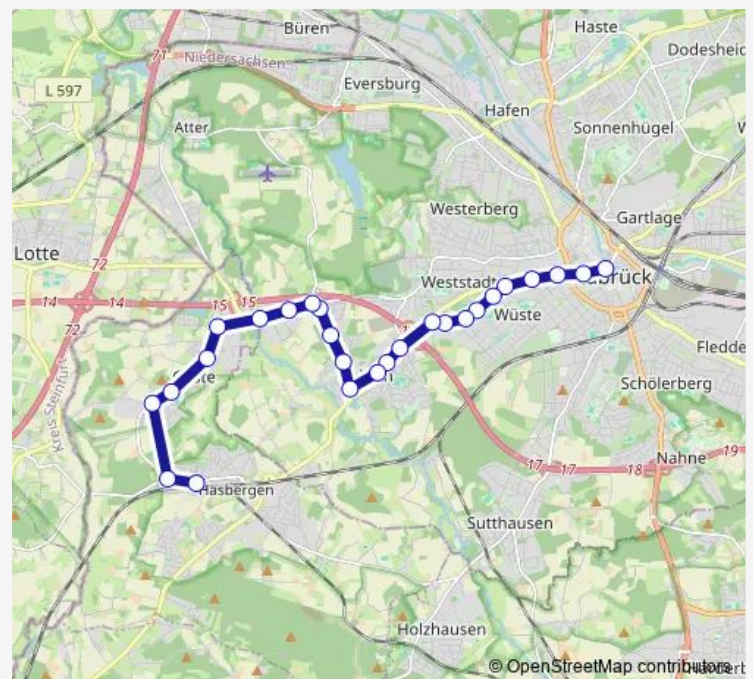

Osnabrück Arndtplatz

Osnabrück Uhlandstraße

Osnabrück Heinrich-Lübke-Platz

Osnabrück Hiärm-Grupe-Straße

Osnabrück Kromschröderstraße

Osnabrück Alfred-Delp-Straße

Osnabrück Sandgrube

Osnabrück Kurt-Schumacher-Damm

Osnabrück-Hellern Zur Spitze

Osnabrück Töpferstraße

Osnabrück Kleine Schulstraße

Osnabrück Große Schulstraße

Osnabrück Alte Kasse

Osnabrück Schule Hellern

Osnabrück Am Lünsebrink

Osnabrück Rheiner Landstraße

Thursday —

Friday 25:10-02:20⁺¹

Saturday 03:30-02:20⁺¹

Sunday 03:30

Route info

Direction: Osnabrück Neumarkt

Stops: 26

Trip Duration: 0 hour 27 min

Monday —

Tuesday —

Wednesday —

Thursday —

Friday 25:37-02:47⁺¹

Saturday 03:57-02:47⁺¹

Sunday 03:57

Route info