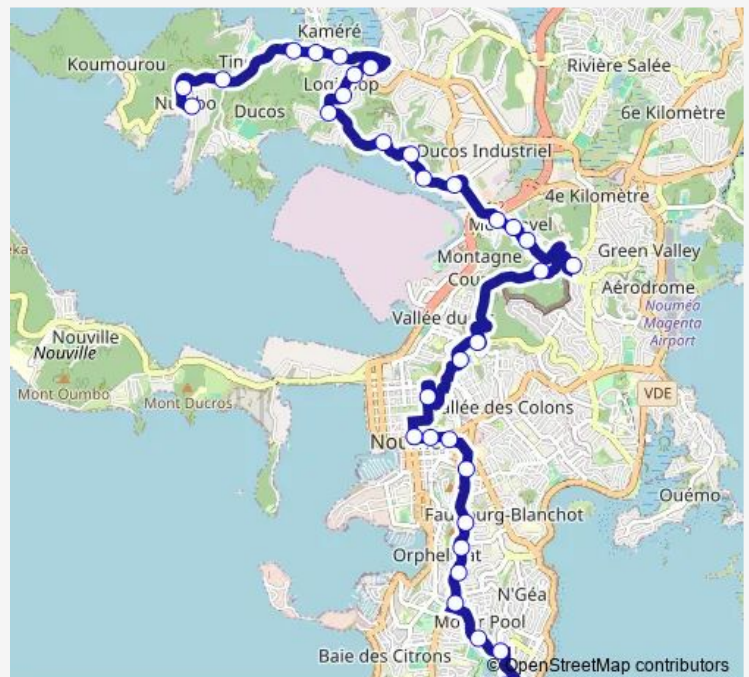

## Bus N4 Numbo / Centre Nautique

[Go to website](#)

### Direction

Numbo — Hippodrome

34 stops

[Open route schedule](#)

- Numbo
- ST Antoine
- Follereau
- Dillenseger
- Kamere
- College DE Kamere
- Pidjot
- Oules
- Varin
- N Du
- Audrain
- Caulry
- Papeete
- Ducos
- Eglise Montravel
- Regie
- Lenquette
- Laubarede
- Parc Forestier
- Vierge DU Pacifique
- Albert

### Route info

Direction: Numbo

Stops: 34

Trip Duration: 0 hour 56 min

N4 — Numbo / Centre Nautique

Ballande

Place Moselle

Victoire

## Route info

Direction: Hippodrome

Stops: 34

Trip Duration: 0 hour 55 min

Varin

Oules

Pidjot

College DE Kamere