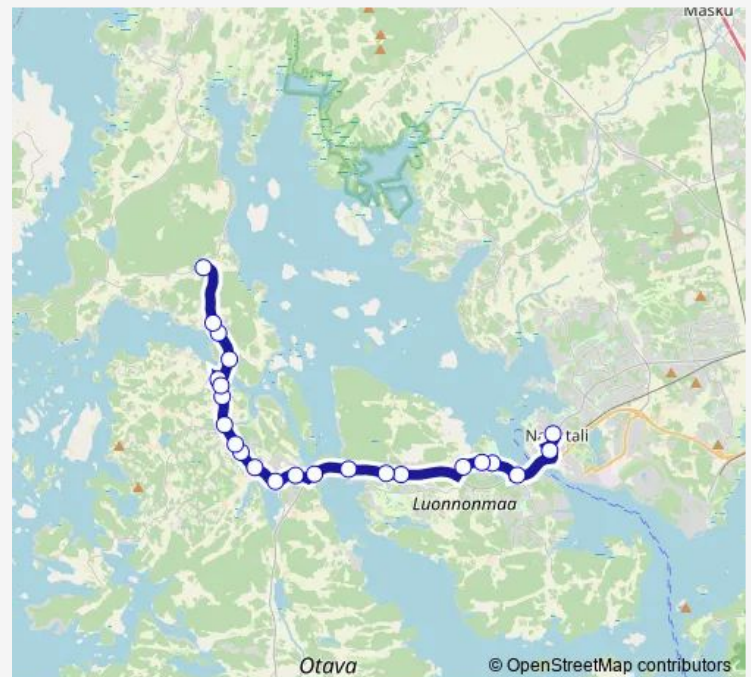

Thursday 14:15

Friday 14:15

Saturday —

Sunday —

Route info

Direction: Naantali

Stops: 24

Trip Duration: 0 hour 25 min

N4 — Naantali-Merimasku

Viherlahden leirikeskus

Kouvolantie

Lieranta

Direction

Lieranta — Naantali

24 stops

[Open route schedule](#)