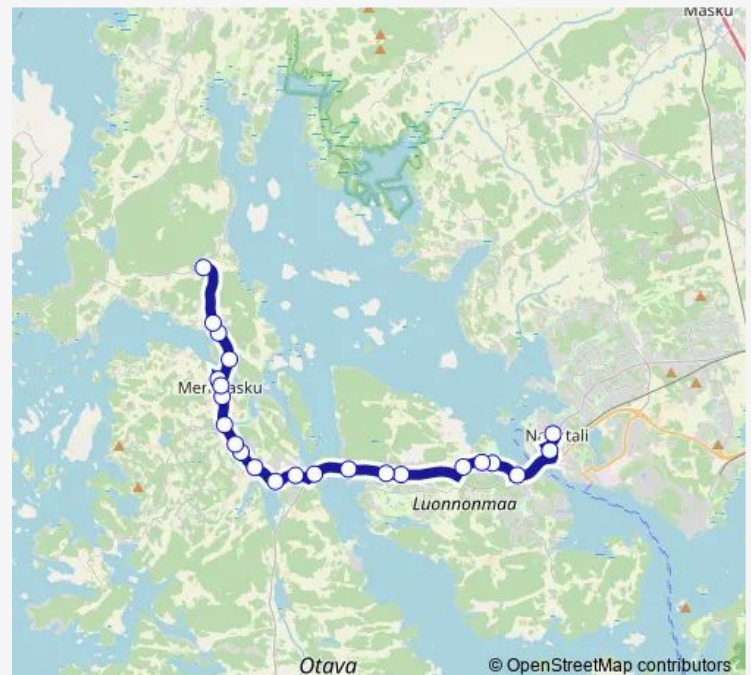

Thursday 14:20

Friday 14:20

Saturday —

Sunday —

Route info

Direction: Naantali

Stops: 24

Trip Duration: 0 hour 30 min

N4 — Naantali-Merimasku

Viherlahden leirikeskus

Kouvolantie

Lieranta

Direction

Lieranta — Naantali

24 stops

[Open route schedule](#)