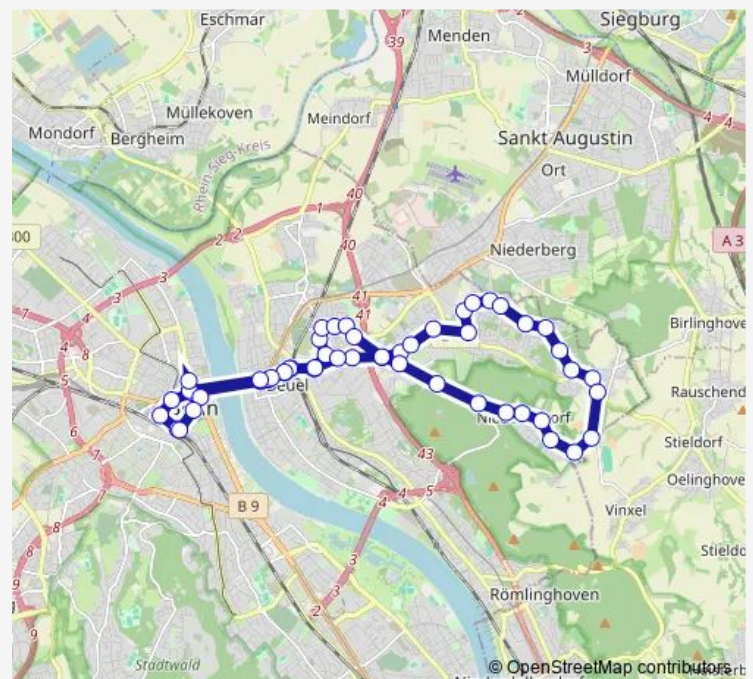

Thursday 24:35-02:35⁺¹

Friday 24:35-02:35⁺¹

Saturday 03:35-02:35⁺¹

Sunday 03:35-02:35⁺¹

Route info

Direction: Bonn Hbf

Stops: 52

Trip Duration: 0 hour 54 min

■ N4

BusMaps

Bonn Holzlar Ennertstr.

Bonn Holzlar Hangelarer Str.

Bonn Holzlar Kohlkauler Platz

Bonn Holzlar Am Tanzberg

Bonn Holzlar Heidebergen

Bonn Holzlar Roleber Sportplatz