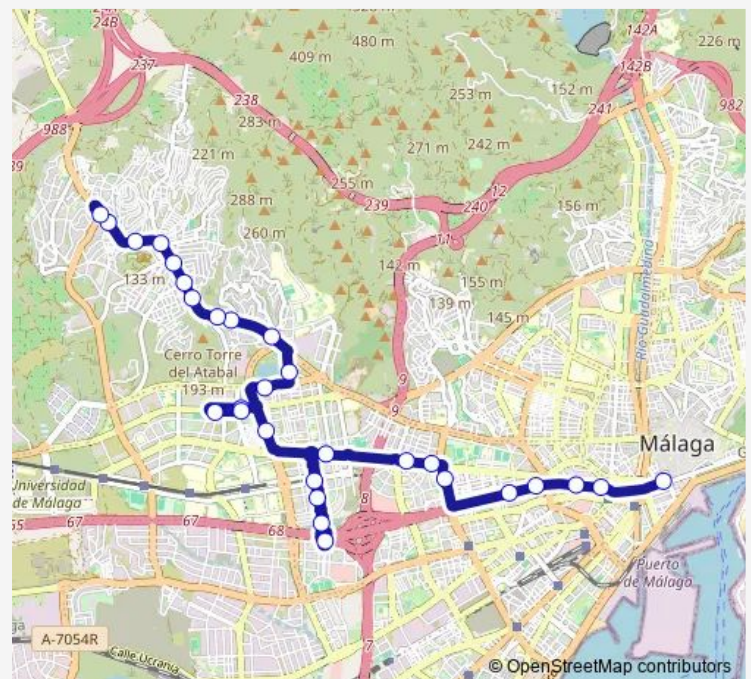

Wednesday 00:20-05:00

Thursday 00:20-05:00

Friday 00:20-05:00

Saturday 00:20-05:00

Sunday 00:20-01:55

Route info

Direction: Lope de Rueda (Las Morillas)

Stops: 32

Trip Duration: 0 hour 43 min

■ N4 — Alameda Principal - Teatinos - Pto. de la Torre (Nocturno 4)

Gregorio Prieto

Avda. Jorge Luis Borges (Gregorio Prieto)

Plaza de Sandro Botticelli

Cómpeta (Plaza de J. Bergamín)

Avda. de Andalucía (Rotonda)

Alameda Principal (Centro)

Direction

Alameda Principal (Centro) — Lope de Rueda (Las Morillas)

29 stops

[Open route schedule](#)

Alameda Principal (Centro)

Avda. de Andalucía (Rotonda)

Route info

Direction: Alameda Principal (Centro)

Stops: 29

Trip Duration: 0 hour 42 min

Lope de Rueda (Tomillares)

Lope de Rueda (Correos)

Lope de Rueda (Los Morales)

Lope de Rueda (Sta. Isabel)