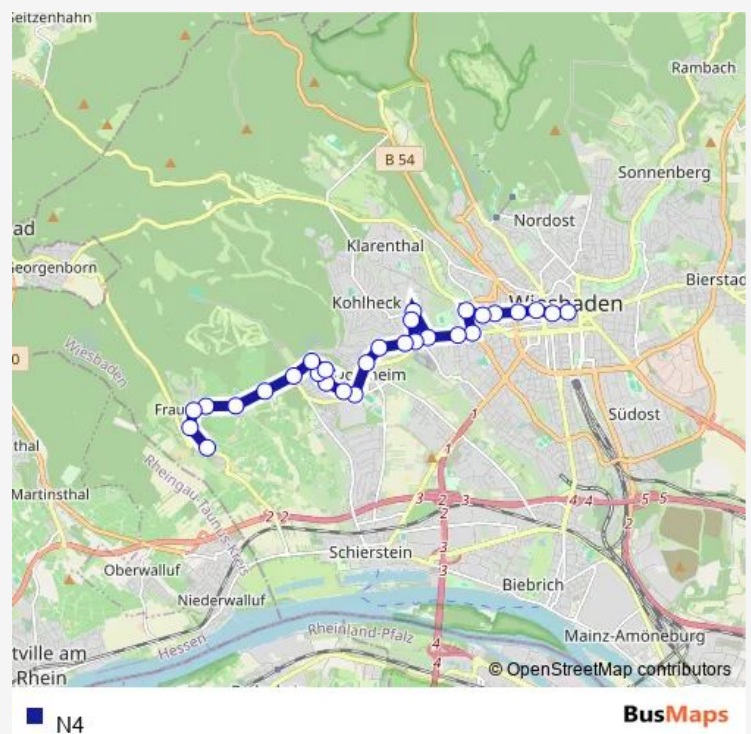

### Direction

Wiesbaden-Frauenstein Bgm-Schneider-Straße — Wiesbaden Wilhelmstraße

25 stops

[Open route schedule](#)

- Wiesbaden-Frauenstein Bgm-Schneider-Straße
- Wiesbaden-Frauenstein Herrnbergstraße
- Wiesbaden-Frauenstein Burg
- Wiesbaden-Frauenstein Alfred-Delp-Straße
- Wiesbaden-Frauenstein Goethestein
- Wiesbaden-Frauenstein Kirschblütenstraße
- Wiesbaden-Dotzheim Rheinblick
- Wiesbaden-Dotzheim Schelmengraben
- Wiesbaden-Dotzheim Karl-Legien-Straße
- Wiesbaden-Dotzheim Stephan-Born-Straße
- Wiesbaden-Dotzheim Alexej-von-Jawlensky-Schule
- Wiesbaden-Dotzheim Dotzheim-Mitte
- Wiesbaden-Dotzheim Wilh.-Leuschner-Straße
- Wiesbaden-Dotzheim Bahnhof
- Wiesbaden Carl-von-Linde-Straße
- Wiesbaden Kleinfeldchen
- Wiesbaden Loreleiring
- Wiesbaden Hochschule Rhein Main
- Wiesbaden Elsässer Platz
- Wiesbaden Gneisenaustraße
- Wiesbaden Bleichstraße

### Route schedule

Wiesbaden-Frauenstein Bgm-Schneider-Straße — Wiesbaden Wilhelmstraße

Monday	25:25 <sup>+1</sup>
Tuesday	25:25 <sup>+1</sup>
Wednesday	25:25 <sup>+1</sup>
Thursday	25:25 <sup>+1</sup>
Friday	25:25-02:55 <sup>+1</sup>
Saturday	04:25-02:55 <sup>+1</sup>
Sunday	04:25-01:25 <sup>+1</sup>

### Route info

Direction: Wiesbaden-Frauenstein Bgm-Schneider-Straße

Stops: 25

Trip Duration: 0 hour 27 min

N4

Wiesbaden Dotzheimer Str./Bismarckring

Wiesbaden Schwalbacher Str./Luisenforum

Wiesbaden Luisenplatz

Wiesbaden Wilhelmstraße