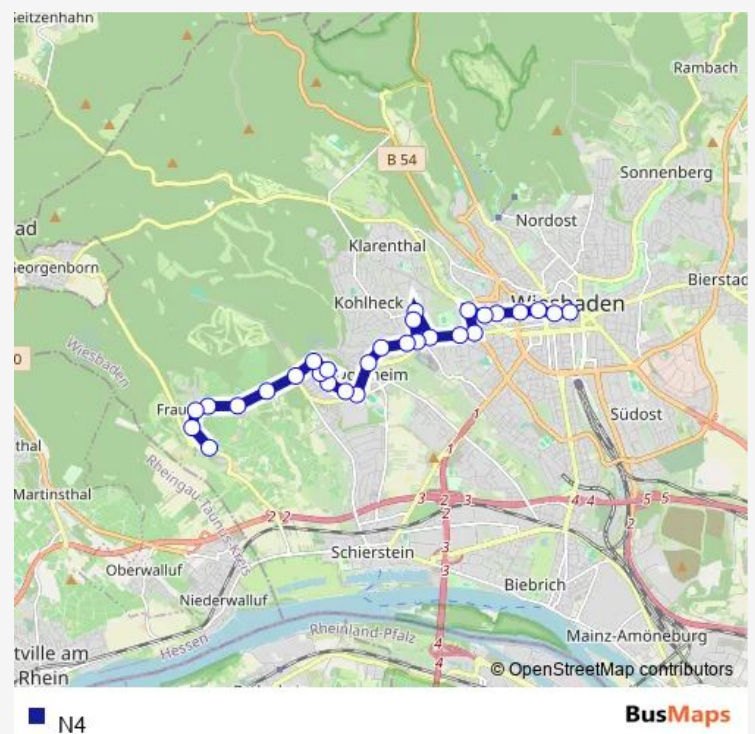

Bus N4

[Go to website](#)

Direction

Wiesbaden-Frauenstein Bgm-Schneider-Straße — Wiesbaden Wilhelmstraße

25 stops

[Open route schedule](#)

- Wiesbaden-Frauenstein Bgm-Schneider-Straße
- Wiesbaden-Frauenstein Herrnbergstraße
- Wiesbaden-Frauenstein Burg
- Wiesbaden-Frauenstein Alfred-Delp-Straße
- Wiesbaden-Frauenstein Goethestein
- Wiesbaden-Frauenstein Kirschblütenstraße
- Wiesbaden-Dotzheim Rheinblick
- Wiesbaden-Dotzheim Schelmengraben
- Wiesbaden-Dotzheim Karl-Legien-Straße
- Wiesbaden-Dotzheim Stephan-Born-Straße
- Wiesbaden-Dotzheim Alexej-von-Jawlensky-Schule
- Wiesbaden-Dotzheim Dotzheim-Mitte
- Wiesbaden-Dotzheim Wilh.-Leuschner-Straße
- Wiesbaden-Dotzheim Bahnhof
- Wiesbaden Carl-von-Linde-Straße
- Wiesbaden Kleinfeldchen
- Wiesbaden Loreleiring
- Wiesbaden Hochschule Rhein Main
- Wiesbaden Elsässer Platz
- Wiesbaden Gneisenaustraße
- Wiesbaden Bleichstraße

Route schedule

Wiesbaden-Frauenstein Bgm-Schneider-Straße — Wiesbaden Wilhelmstraße

Monday	03:15-01:25 ⁺¹
Tuesday	03:15-02:30 ⁺¹
Wednesday	03:15-01:25 ⁺¹
Thursday	03:15-01:25 ⁺¹
Friday	03:15-02:55 ⁺¹
Saturday	04:25-02:55 ⁺¹
Sunday	04:25-01:25 ⁺¹

Route info

Direction: Wiesbaden-Frauenstein Bgm-Schneider-Straße

Stops: 25

Trip Duration: 0 hour 27 min

Wiesbaden Dotzheimer Str./Bismarckring

Wiesbaden Schwalbacher Str./Luisenforum

Wiesbaden Luisenplatz

Wiesbaden Wilhelmstraße

Direction

Wiesbaden Dernsches Gelände — Wiesbaden-Frauenstein Bgm-Schneider-Straße

29 stops

[Open route schedule](#)

Wiesbaden Dernsches Gelände

Wiesbaden Kirchgasse

Wiesbaden Platz der Deutschen Einheit

Wiesbaden Bleichstraße/Bismarckring