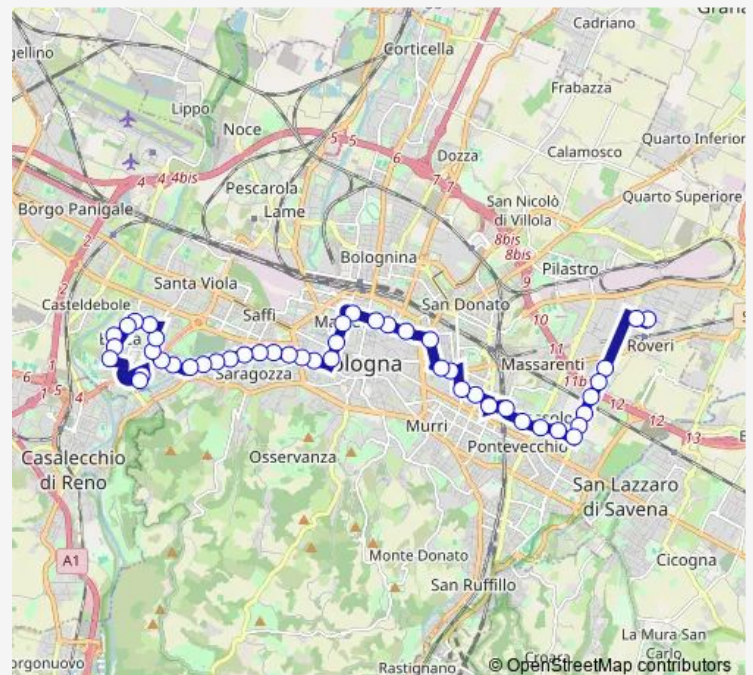

SAN Paolo Ravone

Andrea Costa

Porta Sant`Isaia

Route schedule

Piazza Giovanni Xxiii — Muratore

Monday 00:30-05:05

Tuesday —

Wednesday 00:30-05:05

Thursday 00:30-05:05

Friday 00:30-05:05

Saturday 00:30-05:05

Sunday 00:30-05:05

Route info

Direction: Piazza Giovanni Xxiii

Stops: 43

Trip Duration: 0 hour 55 min

N4 — N4: Notturmo

Sant'Isaia

Piazza Malpighi

Marconi

Piazza DEI Martiri

Mille (Piazza DEI Martiri)

Sferisterio

Imerio

Porta SAN Donato

Zanolini

Ospedale Sant'Orsola

Ospedale Sant'Orsola Albertoni

Massarenti

Rimesse Stazione

Parco

Massarenti Sottovia