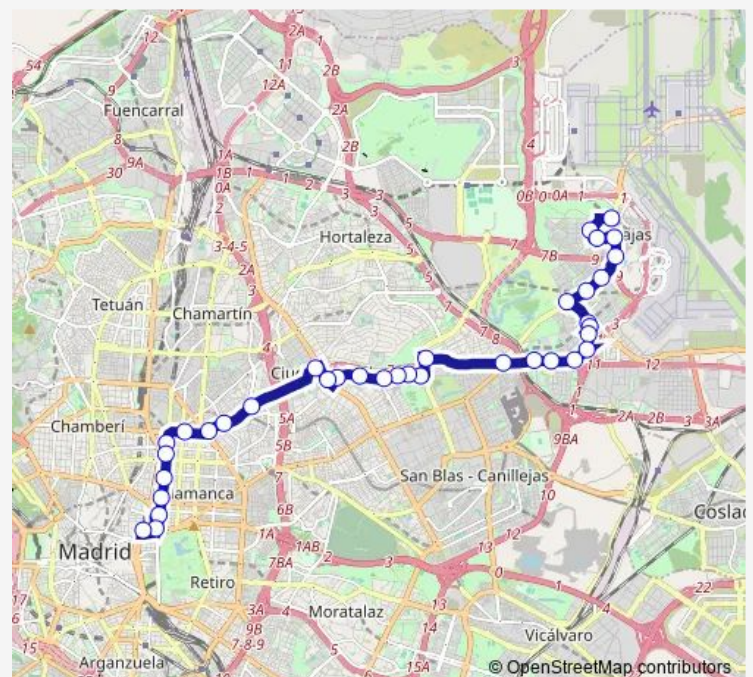

Plaza Del Navío

Plaza Del Mar

Nudo Eisenhower

Avenida De América - Ciudad Pegaso

Avenida De América - Instituto Barajas

Canillejas

Glorieta Del Yucatán

Los Molinos

Thursday 03:10-02:35⁺¹

Friday 03:10-02:50⁺¹

Saturday 03:05-02:50⁺¹

Sunday 03:05-02:35⁺¹

Route info

Direction: Barajas

Stops: 36

Trip Duration: 0 hour 55 min

N4 — Plaza de Cibeles - Barajas

Telémaco - Ine

Angelita Cavero

Arturo Soria - Josefa Valcárcel

Nuestra Señora De América

Avenida De América - Parque Avenidas

Cartagena

Intercambiador De Avenida De América