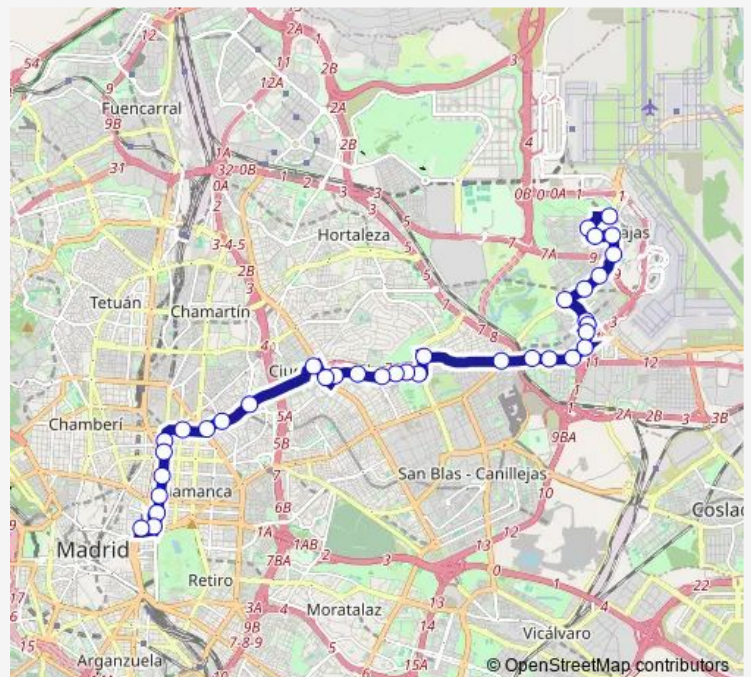

Plaza Del Navío

Plaza Del Mar

Nudo Eisenhower

Avenida De América - Ciudad Pegaso

Avenida De América - Instituto Barajas

Canillejas

Glorieta Del Yucatán

Los Molinos

Thursday 03:10-02:35⁺¹

Friday 03:10-02:50⁺¹

Saturday 03:05-02:50⁺¹

Sunday 03:05-02:35⁺¹

Route info

Direction: Barajas

Stops: 36

Trip Duration: 0 hour 55 min

N4 — Plaza de Cibeles - Barajas

Telémaco - Ine

Angelita Cavero

Arturo Soria - Josefa Valcárcel

Nuestra Señora De América

Avenida De América - Parque Avenidas

Cartagena

Intercambiador De Avenida De América