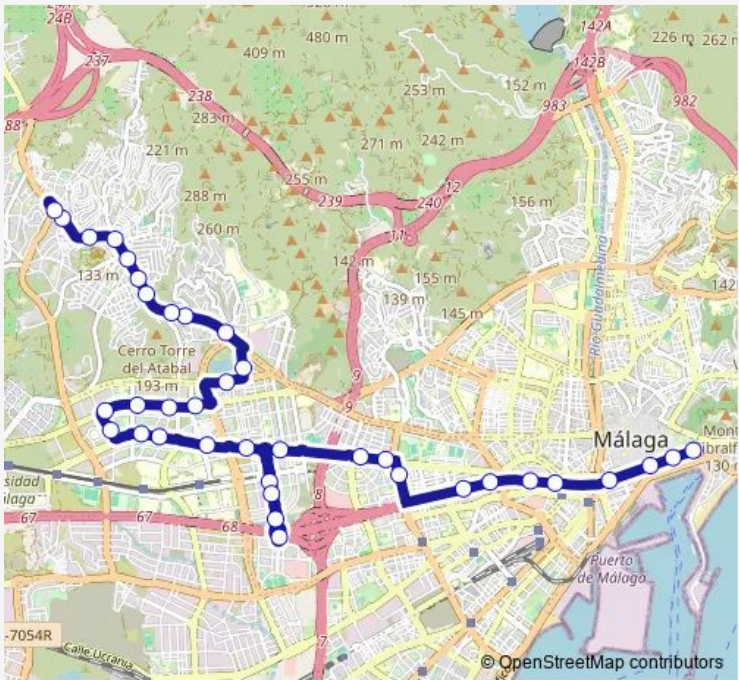

Bus N4 Paseo del Parque - Teatinos - Pto. de la Torre (Nocturno 4)

[Go to website](#)

Direction
 Paseo del Parque - Ayuntamiento — Lope de Rueda - Las Morillas
 37 stops
[Open route schedule](#)

- Paseo del Parque - Ayuntamiento
- Paseo del Parque
- Paseo del Parque - Plaza Marina
- Alameda Principal - Norte
- Avda. de Andalucía - Rotonda
- Avda. de Andalucía - Jardines Picasso
- Avda. de Andalucía - Puente de las Américas
- Avda. de Andalucía - Centro de Salud
- Virgen de la Cabeza
- Cómpeta
- Cómpeta - Plaza de J. Bergamín
- Av. J.L. Borges - Orson Welles
- Av Gregorio Prieto - Pasteur
- Gregorio Prieto - Franz Kafka
- Gregorio Prieto - Ciudad de la Justicia
- Pierrot - Cortijo Alto
- Jorge L. Borges -Carril Las Morillas
- Av. Jorge L. Borges - José Ribera
- Avda. Plutarco - Antígona
- Avda. Plutarco - Parménides

Route info
 Direction: Paseo del Parque - Ayuntamiento
 Stops: 37
 Trip Duration: 0 hour 52 min

■ N4 — Paseo del Parque - Teatinos - Pto. de la Torre (Nocturno 4) **BusMaps**

Aristofanes

Navarro Ledesma - El Cónsul

Wednesday 03:20-02:50⁺¹

Thursday 03:20-02:50⁺¹

Friday 03:20-02:50⁺¹

Saturday 03:20-02:50⁺¹

Sunday 03:20-02:50⁺¹

Route info

Direction: Lope de Rueda - Las Morillas

Stops: 40

Avda. Herrera Oria - Polideportivo

Virgen de la Esperanza - Mercado

Avda. de Andalucía - Centro de Salud

Avda. de Andalucía - Puente de las Américas

Avda. de Andalucía - Jardines Picasso

Avda. de Andalucía - Rotonda