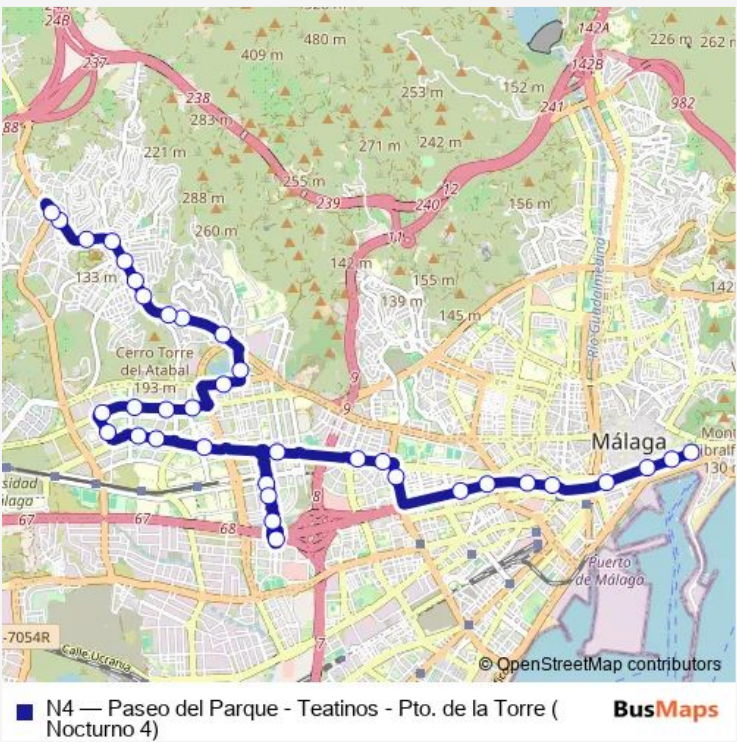

**Bus N4 Paseo del Parque - Teatinos - Pto. de la Torre (Nocturno 4)**

[Go to website](#)

**Direction**  
 Lope de Rueda (Las Morillas) — Paseo del Parque (Ayuntamiento)  
 39 stops  
[Open route schedule](#)

**Route info**  
 Direction: Lope de Rueda (Las Morillas)  
 Stops: 39  
 Trip Duration: 0 hour 41 min

Av. Plutarco (Eolo)

Av. Jorge L. Borges (José Ribera)

Pierrot (Cortijo Alto)

Gregorio Prieto (Ciudad de la Justicia)

Avda. de Andalucía (Centro de Salud)

Avda. de Andalucía (Puente de las Américas)

Avda. de Andalucía (Jardines Picasso)

Avda. de Andalucía (Rotonda)

Alameda Principal (Sur)

Paseo del Parque (Plaza de la Marina)

## Route info

Direction: Paseo del Parque (Ayuntamiento)

Stops: 36

Trip Duration: 0 hour 42 min

Frances Bosca

Tamayo y Baus

Avda. Lope de Vega (El Atabal)

Avda. Lope de Vega (Los Ramos)