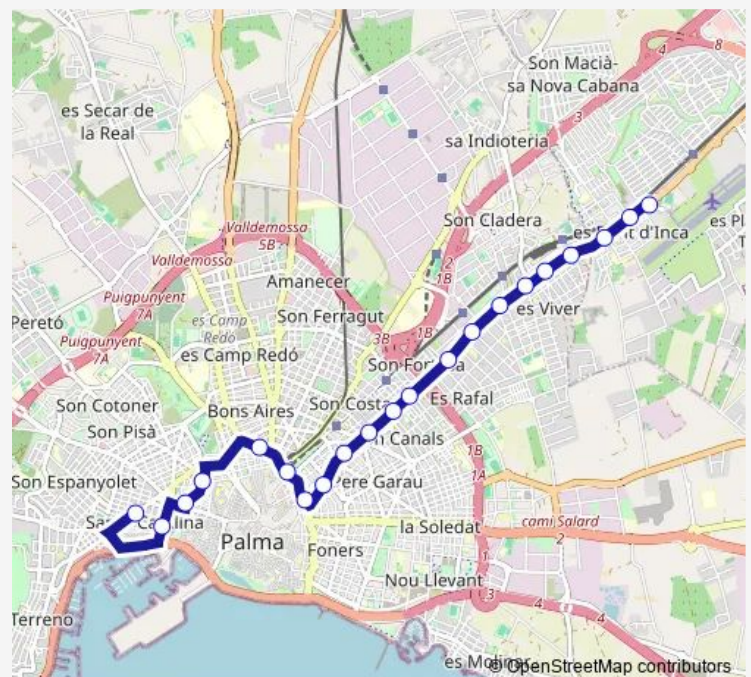

Monday —

Tuesday —

Wednesday —

Thursday —

Friday 25:10⁺¹

Saturday 25:10⁺¹

Sunday 25:10⁺¹

Route info

Direction: 34-es Pont d'Inca - Son Bonet

Stops: 21

Trip Duration: 1 hour 30 min

N4 — Pl. Progrés - Pont d'Inca

Direction

102-Àrea d'intercanvi pl. del Progrés — 34-es Pont d'Inca - Son Bonet

21 stops

[Open route schedule](#)