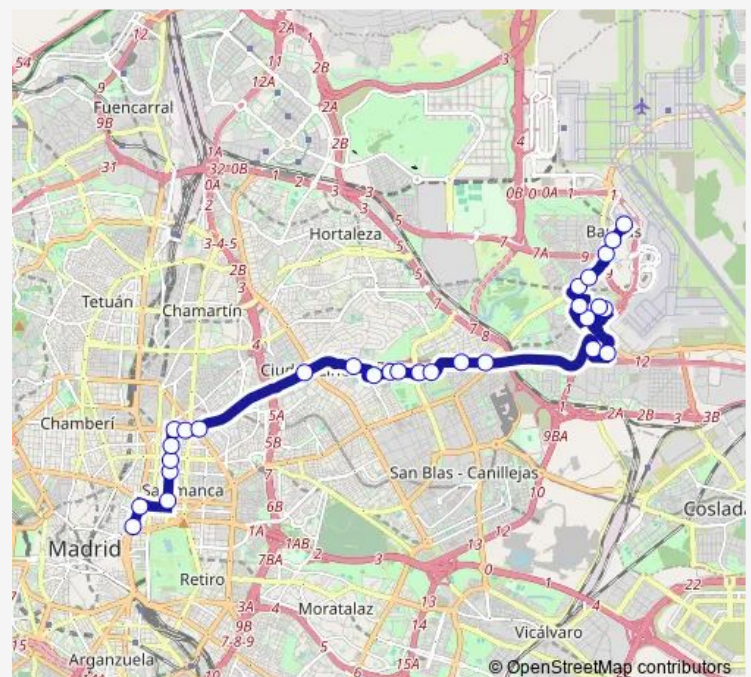

Medina de Pomar

Barrio Aeropuerto

Galeón-Bergantín

Route schedule

Cibeles-Casa de América — Barajas

Monday 00:00-23:50

Tuesday 00:00-23:50

Wednesday 00:00-23:50

Thursday 00:00-23:50

Friday 00:00-23:50

Saturday 00:00-23:50

Sunday 00:00-23:50

Route info

Direction: Cibeles-Casa de América

Stops: 29

Trip Duration: 0 hour 45 min

N4 — Cibeles-Barajas

Plaza de la Goleta

Avenida de Cantabria-Bergantín

Paseo de la Alameda de Osuna 80

Avenida de Logroño-Polideportivo

Avenida de Logroño-San Severo

Avenida de Logroño-Ariadna

Avenida General

Barajas

Direction

Barajas — Cibeles-Casa de América

32 stops

[Open route schedule](#)

Barajas

Avenida General

Avenida de Logroño-Ariadna