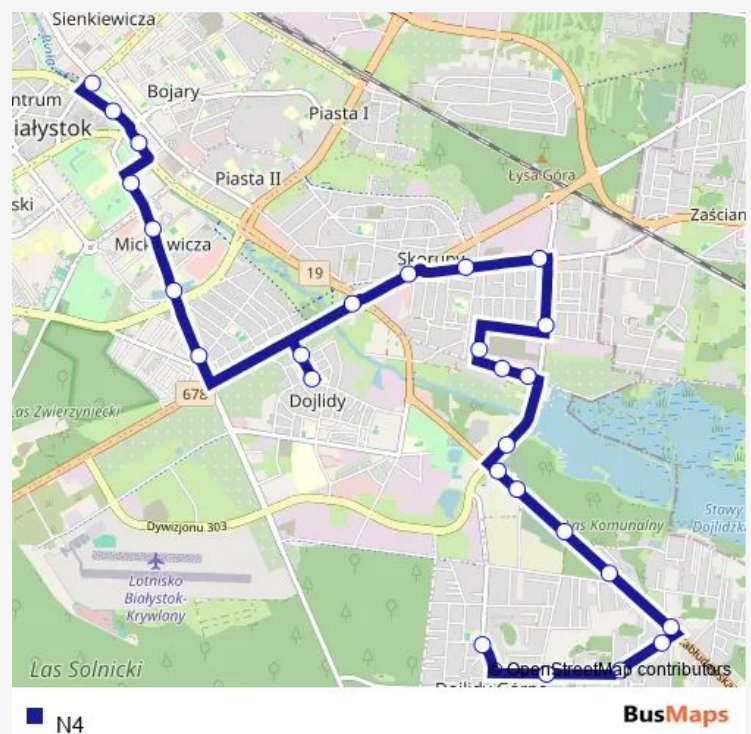

Saturday

00:35-03:35

Sunday

00:35-03:35

Route info

Direction: Dojlidy Górne/Pętla(701)

Stops: 27

Trip Duration: 0 hour 31 min

N4

Mickiewicza/Miłosza(243)

Mickiewicza/Orzeszkowej(244)

Mickiewicza/Urząd Wojewódzki(245)

Branickiego/Urząd Miejski(996)

al. Piłsudskiego/Kościelna(990)

Sienkiewicza/Rzeka Biała (417)

Direction

Thursday —

Friday —

Saturday 00:10-03:10

Sunday 00:10-03:10

Route info

Direction: Sienkiewicza/Rzeka Biała (417)

Stops: 23

Trip Duration: 0 hour 25 min