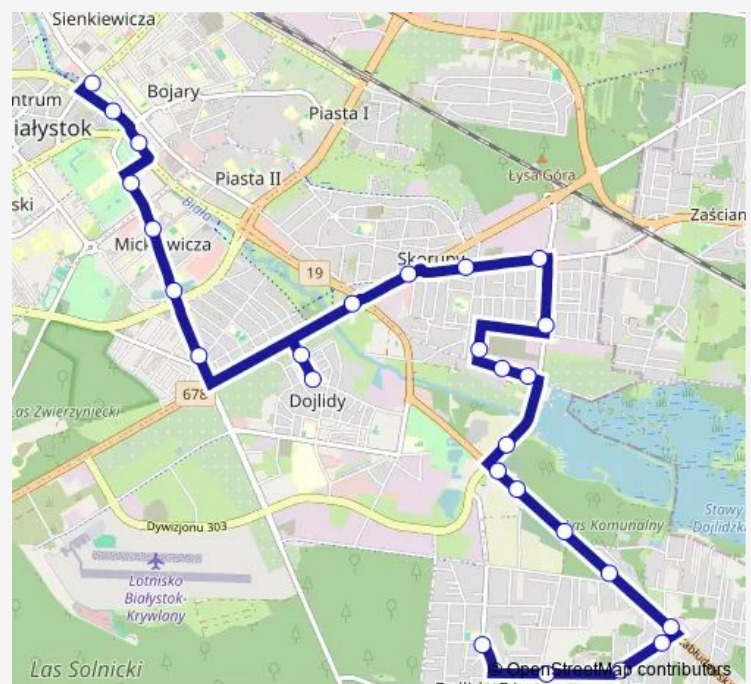

### Route schedule

Dojlidy Górne/Pętla(701) — Sienkiewicza/Rzeka Biała (417)

Monday —

Tuesday —

Wednesday —

Thursday —

Friday —

Saturday 00:35-03:35

### Route info

Direction: Dojlidy Górne/Pętla(701)

Stops: 27

Trip Duration: 0 hour 31 min

N4

BusMaps

Mickiewicza/Miłosza(243)

Mickiewicza/Orzeszkowej(244)