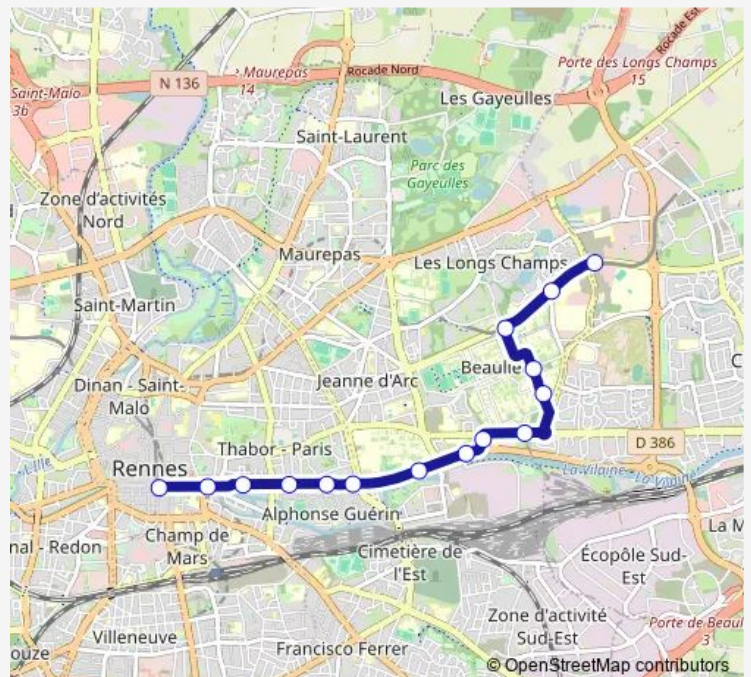

Beaulieu Chimie

Beaulieu Insa

Beaulieu - Université

Iut

Atalante

Route schedule

République — Atalante

Monday —

Tuesday —

Wednesday —

Thursday 25:45-02:45⁺¹

Friday 03:00-02:45⁺¹

Saturday 03:15-02:45⁺¹

Sunday 03:15-07:40

Route info

Direction: République

Stops: 15

Trip Duration: 0 hour 15 min

N4 — Cesson-Sévigné (Atalante) Rennes (République)

Direction

Atalante — République

15 stops

[Open route schedule](#)

Atalante

Friday

03:05-02:35⁺¹

Saturday

03:05-02:35⁺¹

Sunday

03:05-07:25

Route info

Direction: Atalante