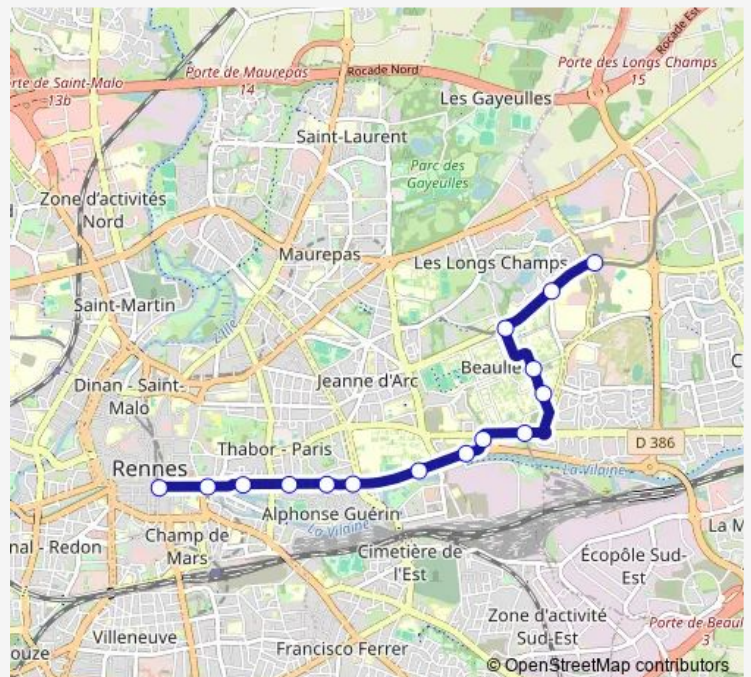

### Route schedule

République — Atalante

Monday —

Tuesday —

Wednesday —

Thursday 25:45-02:45<sup>+1</sup>

Friday 03:00-02:45<sup>+1</sup>

Saturday 03:15-02:45<sup>+1</sup>

### Route info

Direction: République

Stops: 15

Trip Duration: 0 hour 15 min

N4 — Cesson-Sévigné (Atalante) Rennes (République)

## Direction

Atalante — République

15 stops

[Open route schedule](#)

Atalante

Iut

Beaulieu - Université

Beaulieu Insa