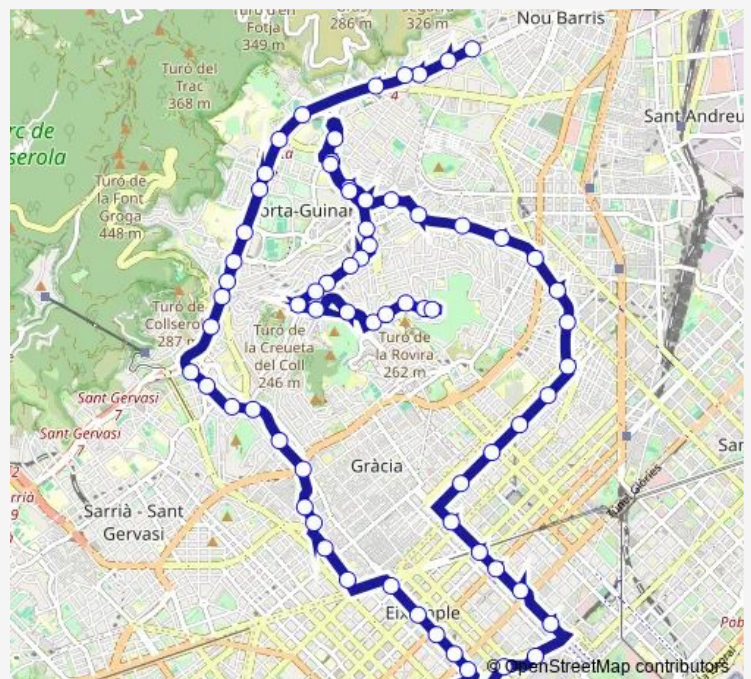

Wednesday 03:15-02:55⁺¹

Thursday 03:15-02:55⁺¹

Friday 03:15-02:55⁺¹

Saturday 03:15-02:55⁺¹

Sunday 03:15-02:55⁺¹

Route info

Direction: Gran Vista - PI de la Mitja Lluna

Stops: 67

Trip Duration: 1 hour 15 min

N4 — Canyelles-El Carmel

Pg Maragall - Ronda Guinardó

Pg Maragall - Segle Xx

PI Maragall - Xiprer

Sant Antoni Maria Claret - Rambla Volart

Sant Antoni Maria Claret - Independència