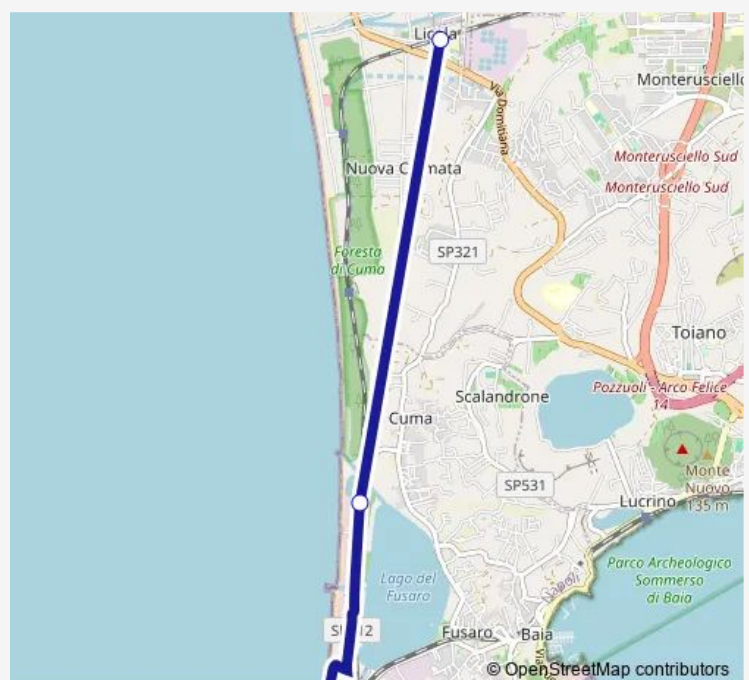

Bus STSEP Supporto Treni Sepsa

[Go to website](#)**Direction**

Bacoli - Torregaveta cambio — Pozzuoli - Licola Staz.
Cumana

3 stops

[Open route schedule](#)

Bacoli - Torregaveta cambio

Lido Fusaro Stazione Circumflegrea

Pozzuoli - Licola Staz. Cumana

Route schedule

Bacoli - Torregaveta cambio — Pozzuoli - Licola Staz.
Cumana

Monday 17:50-20:30

Tuesday 17:50-20:30

Wednesday 17:50-20:30

Thursday 17:50-20:30

Friday 17:50-20:30

Saturday 17:50-20:30

Sunday 17:50-20:30

Route info

Direction: Bacoli - Torregaveta cambio

Stops: 3

Trip Duration: 0 hour 20 min

■ STSEP — Supporto Treni Sepsa

Direction

Pozzuoli - Licola Staz. Cumana — Bacoli - Torregaveta cambio

3 stops

[Open route schedule](#)

Pozzuoli - Licola Staz. Cumana

Lido Fusaro Stazione Circumflegrea

Bacoli - Torregaveta cambio

Route schedule

Pozzuoli - Licola Staz. Cumana — Bacoli - Torregaveta cambio