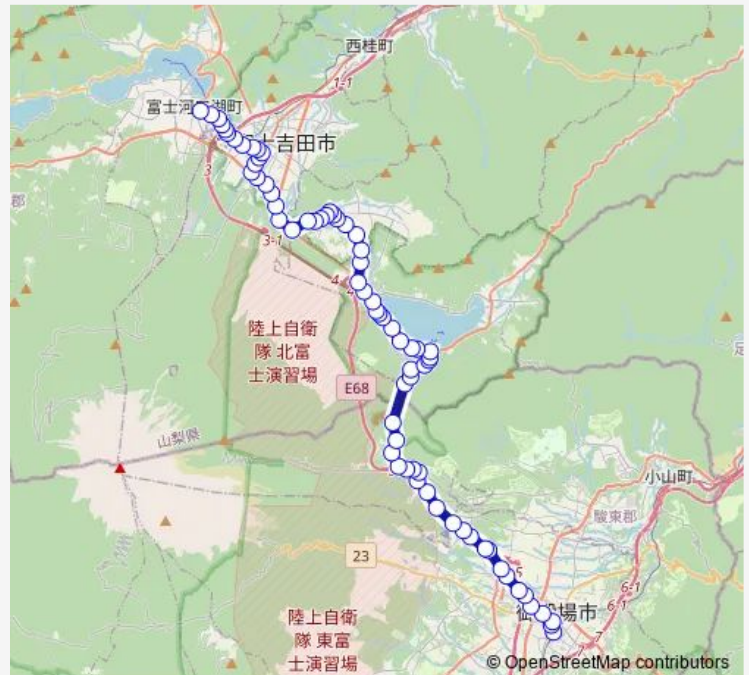

須走中

須走浅間神社

Route schedule

御殿場駅 — 河口湖駅

Monday 08:40-16:45

Tuesday 08:40-16:45

Wednesday 08:40-16:45

Thursday 08:40-16:45

Friday 08:40-16:45

Saturday 08:40-16:45

Sunday 08:40-16:45

Route info

Direction: 御殿場駅

Stops: 72

Trip Duration: 1 hour 15 min

■ 御殿場駅 2 番のりば発 河口湖駅方面行き —
御殿場駅 2 番のりば発 河口湖駅方面行き (【富士五湖】 ... **BusMaps**