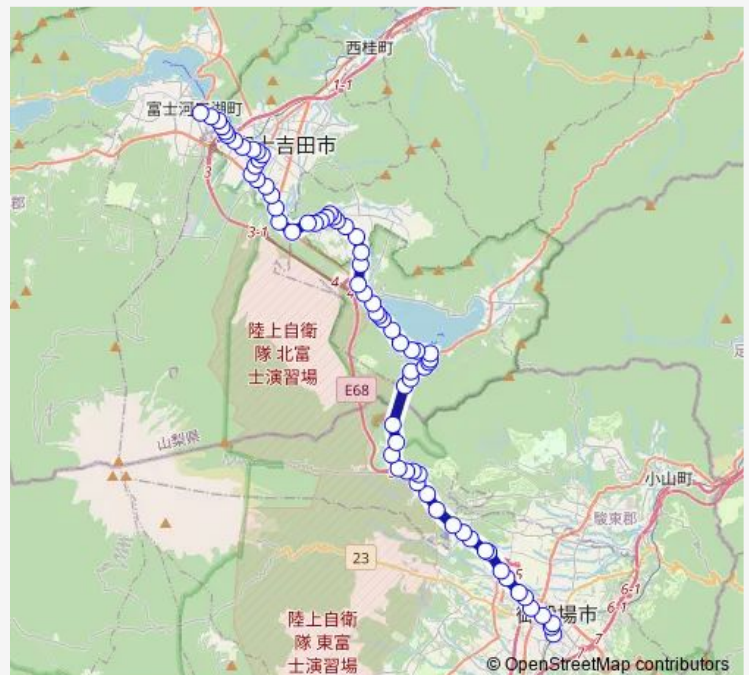

須走中

須走浅間神社

Route schedule

御殿場駅 — 河口湖駅

Monday 08:40-16:45

Tuesday 08:40-16:45

Wednesday 08:40-16:45

Thursday 08:40-16:45

Friday 08:40-16:45

Saturday 08:40-16:45

Sunday 08:40-16:45

Route info

Direction: 御殿場駅

Stops: 72

Trip Duration: 1 hour 15 min

■ 御殿場駅 2 番のりば発 河口湖駅方面行き —
御殿場駅 2 番のりば発 河口湖駅方面行き (【富士五湖】 ... **BusMaps**