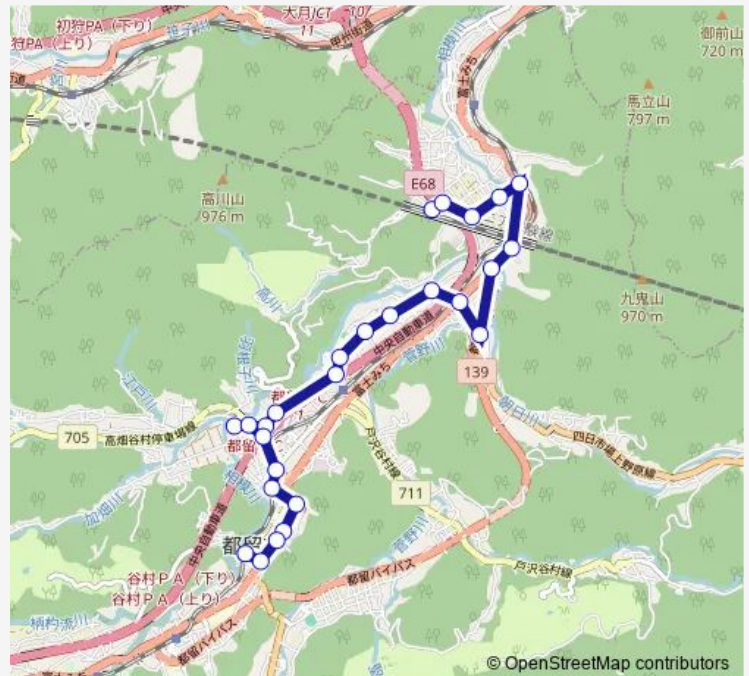

川茂発電所入口

健康科学大学前

都留第二中学校前

月見ヶ丘入口

下谷交流センター入口

鷹之巣入口

都留市立病院前

市立病院入口

道生堀

Route schedule

県立リニア見学センター — 谷村町駅

Monday	08:05-15:00
Tuesday	08:05-15:00
Wednesday	08:05-15:00
Thursday	08:05-15:00
Friday	08:05-15:00
Saturday	08:05-15:00
Sunday	08:05-15:00

Route info

Direction: 県立リニア見学センター

Stops: 26

Trip Duration: 0 hour 25 min

寿町

都留市駅

中央二郵便局前

日本生命前

大手前

谷村町駅入口

Monday 08:05-15:00

Tuesday 08:05-15:00

Wednesday 08:05-15:00

Thursday 08:05-15:00

Friday 08:05-15:00

Saturday 08:05-15:00

Sunday 08:05-15:00

Route info