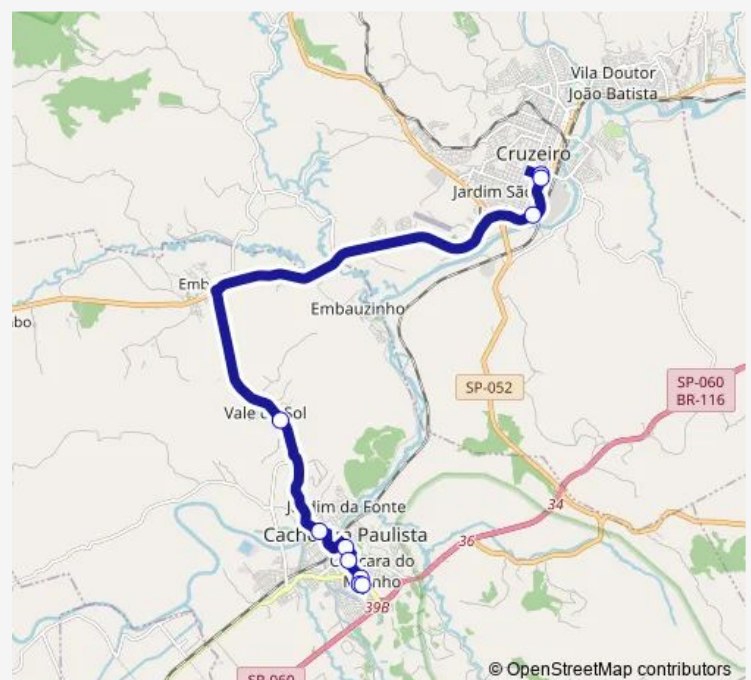

10 stops

[Open route schedule](#)

Terminal Rodoviario DE Cruzeiro

Avenida Rotary, 162

Avenida Rotary, 1074-1296

Rodovia Deputado Nesralla Rubens

Rua Sao Benedito, 181

Rua Prudente de Moraes, 102-272

Rua Sete de Setembro, 209-285

Rua Sarah Kubitschek, 464-524

Rua José da Silveira Mendes, 155-227

Terminal Rodoviario DE Cachoeira Paulista

Route schedule

Terminal Rodoviario DE Cruzeiro — Terminal Rodoviario DE Cachoeira Paulista

Monday 06:20-17:00

Tuesday 06:20-17:00

Wednesday 06:20-17:00

Thursday 06:20-17:00

Friday 06:20-17:00

Saturday 06:20-17:00

Sunday 06:20-17:00

Route info

Direction: Terminal Rodoviario DE Cruzeiro

Stops: 10

Trip Duration: 0 hour 39 min

5310 — Cachoeira Paulista (Terminal Rodoviario de Cachoeira Paulista) / Cruzeiro (Terminal Rodoviario de...)

Direction

undefined — undefined