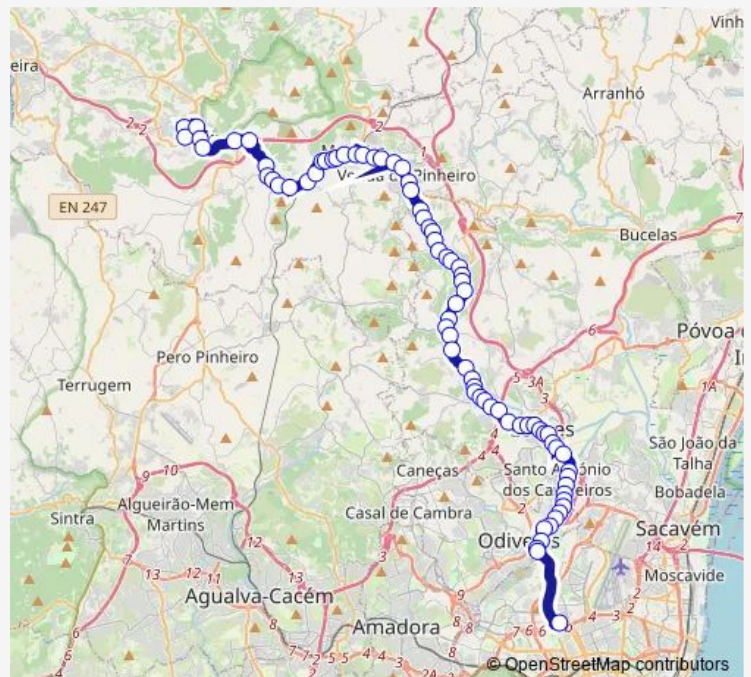

Rua 25 Abril 74

Rua 25 Abril 85

R 25 Abril 18 (Malveira)

En 116 36 (Supermercado)

Route schedule

R Santa Casa Misericórdia 10 (Terminal) — Campo Grande (Desembarque Norte)

Monday	07:35-18:05
Tuesday	07:35-18:05
Wednesday	07:35-18:05
Thursday	07:35-18:05
Friday	07:35-18:05
Saturday	—
Sunday	—

Route info

Direction: R Santa Casa Misericórdia 10 (Terminal)

Stops: 76

Trip Duration: 1 hour 20 min

2758 — Lisboa (C. Grande) - Mafra (Terminal)

Malveira (X) R Lamarão

En 116 3 (Rotunda) (Venda Valador)

Venda Do Pinheiro (Eco Parque) P2