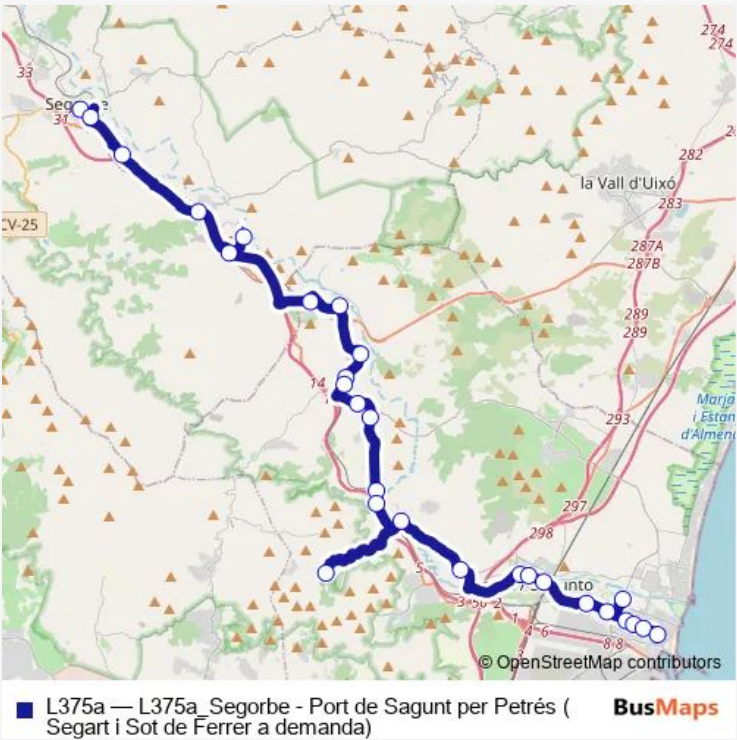

Bus L375a L375a_Segorbe - Port de Sagunt per Petrés (Segart i Sot de Ferrer a demanda)

[Go to website](#)

Direction
 Av. Camp de Monverdre 63 - Port de Sagunt — C. Alicante, 2 (a demanda)
 28 stops
[Open route schedule](#)

- Av. Camp de Monverdre 63 - Port de Sagunt
- Av. Camp de Morvedre, 80 - Port de Sagunt
- Av. Hispanidad, 2 (Centre especialitats) - Port de Sagunt
- Av. Hispanidad, 28 - Port de Sagunt
- Av. Ramón y Cajal, s.n - Hospital - Port de Sagunt
- Av. Fausto Caruana, 28 - Port de Sagunt
- Av. Fausto Caruana, 43 front - Port de Sagunt
- C. Rodamilans, 4 front
- Av. Sants de la Pedra, 69 front
- Av. Sants de la Pedra, 105
- C. La Cosa, 10 front
- Av. Manuel Moltó, 1A front
- Pl. Castell (a demanda)
- Av. Camp de Morvedre, 51
- Pl. Hostal, 10 front
- Urb. Santa Maria (convent)
- C. Major, 40
- Ps. Glorieta, 4
- C. Futur, 25 front
- C. Dr. Suarez, 9

Route info
 Direction: Av. Camp de Monverdre 63 - Port de Sagunt
 Stops: 28
 Trip Duration: 1 hour 0 min

C. València, 52 front

Rotonda N-234 (urb. Monte Palancia)

CV-221 km 1,4 asc (Parking) (a demanda)

CV-221 km 0,37 des

Sunday —

Route info

Direction: C. Alicante, 5 (a demanda)

Stops: 28

Trip Duration: 1 hour 0 min

Av. Hispanidad, 20 front - Port de Sagunt

Av. Hispanidad, 2 front (Centre especialitats) - Port de Sagunt

Av. Camp de Morvedre, 131 - Port de Sagunt