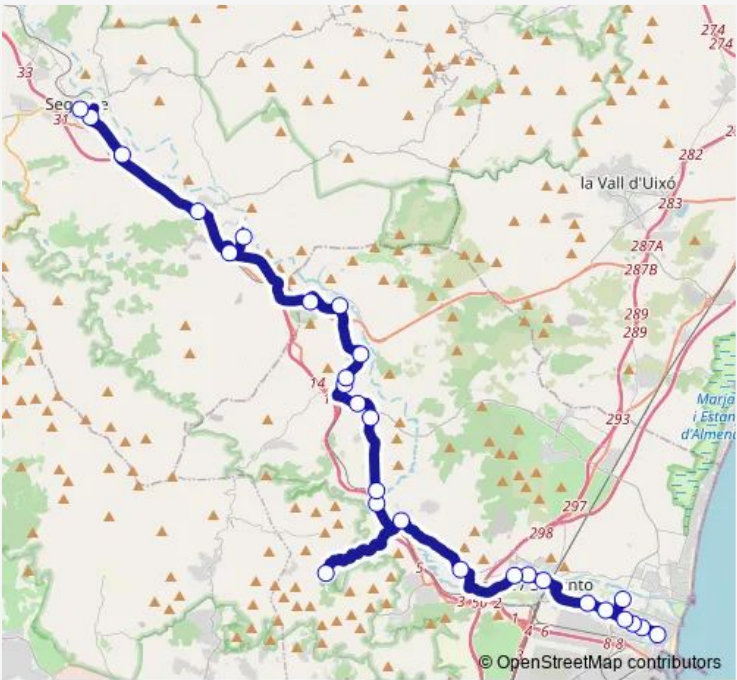

Bus L375a L375a_Segorbe - Port de Sagunt per Petrés (Segart i Sot de Ferrer a demanda)

[Go to website](#)

Direction
 Av. Camp de Monverdre 63 - Port de Sagunt — C. Alicante, 2 (a demanda)
 28 stops
[Open route schedule](#)

- Av. Camp de Monverdre 63 - Port de Sagunt
- Av. Camp de Morvedre, 80 - Port de Sagunt
- Av. Hispanidad, 2 (Centre especialitats) - Port de Sagunt
- Av. Hispanidad, 28 - Port de Sagunt
- Av. Ramón y Cajal, s.n - Hospital - Port de Sagunt
- Av. Fausto Caruana, 28 - Port de Sagunt
- Av. Fausto Caruana, 43 front - Port de Sagunt
- C. Rodamilans, 4 front
- Av. Sants de la Pedra, 69 front
- Av. Sants de la Pedra, 105
- C. La Cosa, 10 front
- Av. Manuel Moltó, 1A front
- Pl. Castell (a demanda)
- Av. Camp de Morvedre, 51
- Pl. Hostal, 10 front
- Urb. Santa Maria (convent)
- C. Major, 40
- Ps. Glorieta, 4
- C. Futur, 25 front
- C. Dr. Suarez, 9

Route info
 Direction: Av. Camp de Monverdre 63 - Port de Sagunt
 Stops: 28
 Trip Duration: 1 hour 0 min

■ L375a — L375a_Segorbe - Port de Sagunt per Petrés (Segart i Sot de Ferrer a demanda) **BusMaps**

Direction: C. Alicante, 5 (a demanda)

Stops: 28

Trip Duration: 1 hour 0 min

Av. Hispanidad, 20 front - Port de Sagunt

Av. Hispanidad, 2 front (Centre especialitats) - Port de Sagunt

Av. Camp de Morvedre, 131 - Port de Sagunt