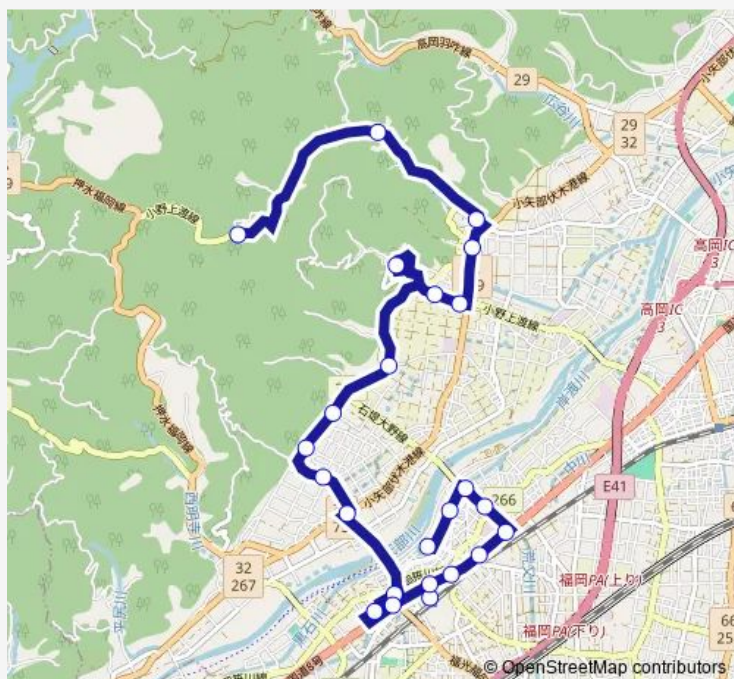

Bus 花尾線 福岡小学校行 (こぶし荘前・加茂経由)

[Go to website](#)

Direction

花尾 — 福岡小学校

24 stops

[Open route schedule](#)

- 花尾
- 谷内
- 石堤
- 赤丸公園前
- 古村
- アルテン赤丸前
- 舞谷
- 馬場
- 加茂
- 鳥倉
- 山岸
- 土屋
- ふれあいセンター前
- Uホール前
- 福岡橋詰
- 福岡駅
- 福岡駅前
- 福岡元町
- 農協給油所前
- 大野口
- 光風苑前

Route schedule

花尾 — 福岡小学校

Monday	17:17
Tuesday	17:17
Wednesday	17:17
Thursday	17:17
Friday	17:17
Saturday	17:17
Sunday	—

Route info

Direction: 花尾

Stops: 24

Trip Duration: 0 hour 34 min

花尾線 福岡小学校行 (こぶし荘前・加茂経由)

サンバリー福岡病院前

西干場住宅前

福岡小学校

花尾線 福岡小学校行 (こぶし荘前・加茂経由) Bus time schedules and route maps are available in an offline PDF at busmaps.com. Use the busmaps.com website to see live bus times, train schedule or subway schedule, and step-by-step directions for all public transit in Takaoka

The schedule is provided in the local timezone. Times with "(+1)" indicate departures on the next day.

PDF file created on 2025-02-26

2024 BusMaps.com - All Rights Reserved