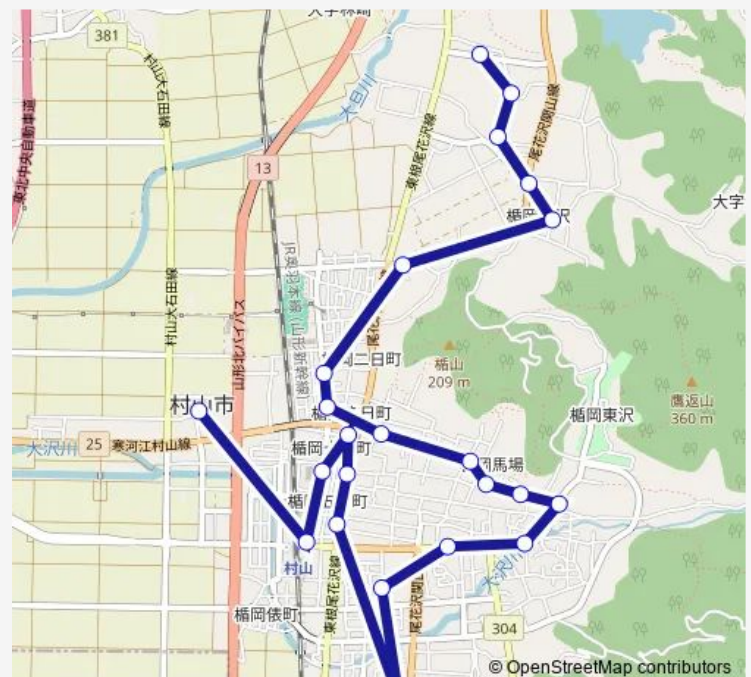

### Route schedule

ひばり保育園前 — 村山市役所

Monday	09:50-14:50
Tuesday	09:50-14:50
Wednesday	09:50-14:50
Thursday	09:50-14:50
Friday	09:50-14:50
Saturday	—
Sunday	—

### Route info

Direction: ひばり保育園前

Stops: 23

Trip Duration: 0 hour 33 min

村山駅前（東口）

村山市役所

## Direction

村山市役所 — ひばり保育園前

23 stops

[Open route schedule](#)

村山市役所

村山駅前 ( 東口 )

甌葉プラザ

麻屋北

## Route info

Direction: 村山市役所

Stops: 23

Trip Duration: 0 hour 33 min

Bus time schedules and route maps are available in an offline PDF at [busmaps.com](https://busmaps.com). Use the [busmaps.com](https://busmaps.com) website to see live bus times, train schedule or subway schedule, and step-by-step directions for all public transit in Murayama