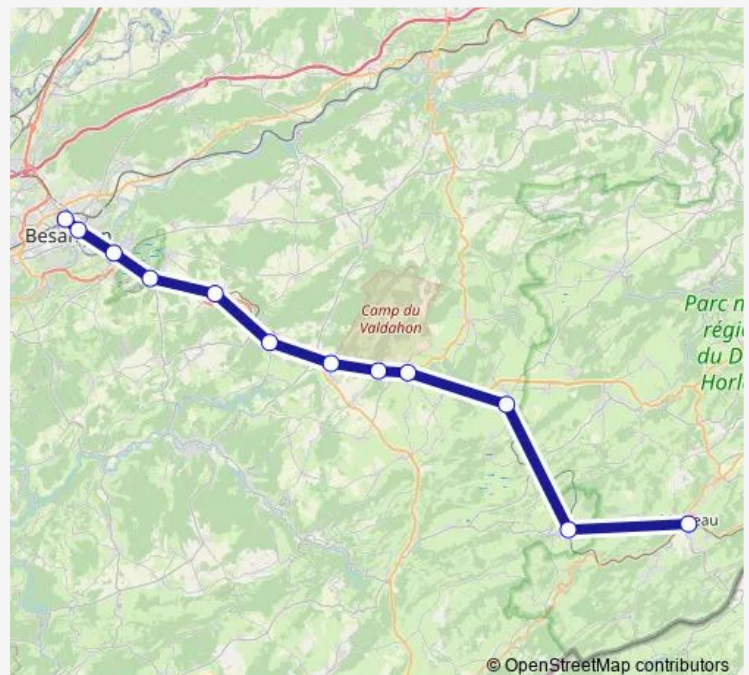

Bus P36

[Go to website](#)

Direction

Besançon Viotte — Morteau

12 stops

[Open route schedule](#)

Besançon Viotte

Besançon Mouillère

Morre

Saône

Mamirolle

L'Hôpital-du-Grosbois

Étalans

Le Valdahon Camp Militaire

Le Valdahon

Avoudrey

Gilley

Morteau

Route schedule

Besançon Viotte — Morteau

Monday	—
Tuesday	17:37
Wednesday	17:37
Thursday	17:37
Friday	—
Saturday	—
Sunday	—

Route info

Direction: Besançon Viotte

Stops: 12

Trip Duration: 1 hour 59 min

© OpenStreetMap contributors

■ P36

BusMaps