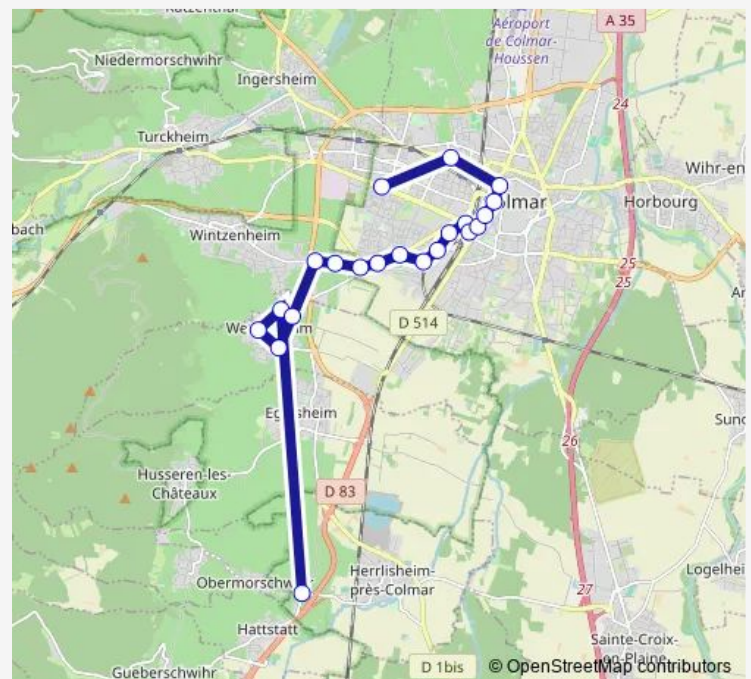

Colmar - Octroi

Colmar - Biopole

Colmar - Légion étrangère

Colmar - Erckmann Chatrian

Colmar - Gare Ouest

Colmar - Gare SnCF

Colmar - Préfecture

Colmar - République trace

Thursday 06:57-17:45

Friday 06:57-17:45

Saturday 06:57-17:45

Sunday —

Route info

Direction: Herrlisheim-Pres-Colmar - Vignoble

Stops: 21

Trip Duration: 0 hour 43 min

68R029 — Herrlisheim - Wettolsheim - Colmar

Direction

Colmar - Camille See Gymnase — Herrlisheim-Pres-Colmar - Vignoble

21 stops

[Open route schedule](#)

Colmar - Camille See Gymnase

Colmar - Pont Rouge

Colmar - Théâtre

Colmar - Champ de Mars

Colmar - République trace

Colmar - Préfecture

Colmar - Gare SnCF

Colmar - Gare Ouest

Colmar - Erckmann Chatrian

Colmar - Légion étrangère

Colmar - Biopole