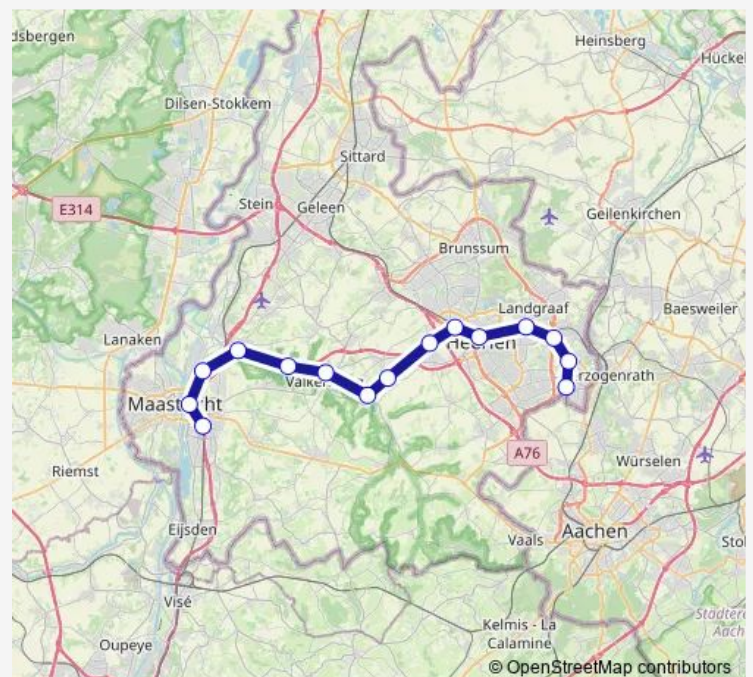

Direction

Maastricht, Randwyck Bf — Kerkrade, Centrum Bf

15 stops

[Open route schedule](#)

Maastricht, Randwyck Bf

Maastricht, Bf

Maastricht, Noord Bf

Meerssen, Bf

Valkenburg, Houthem-Sint Gerlach Bf

Valkenburg, Bf

Valkenburg, Schin op Geul Bf

Voerendaal, Klimmen-Ransdaal Bf

Voerendaal, Bf

Heerlen, Woonboulevard Bf

Heerlen, Bf

Landgraaf, Bf

Kerkrade, Eyselshoven Bf

Kerkrade, Chevremont Bf

Kerkrade, Centrum Bf

Route schedule

Maastricht, Randwyck Bf — Kerkrade, Centrum Bf

Monday	05:45-00:36 ⁺¹
Tuesday	05:45-00:36 ⁺¹
Wednesday	05:45-00:36 ⁺¹
Thursday	05:45-00:36 ⁺¹
Friday	05:45-00:36 ⁺¹
Saturday	06:15-00:36 ⁺¹
Sunday	07:15-00:36 ⁺¹

Route info

Direction: Maastricht, Randwyck Bf

Stops: 15

Trip Duration: 0 hour 51 min

Direction

Maastricht, Bf — Liège, Guillemins Bf,Liège

6 stops

[Open route schedule](#)