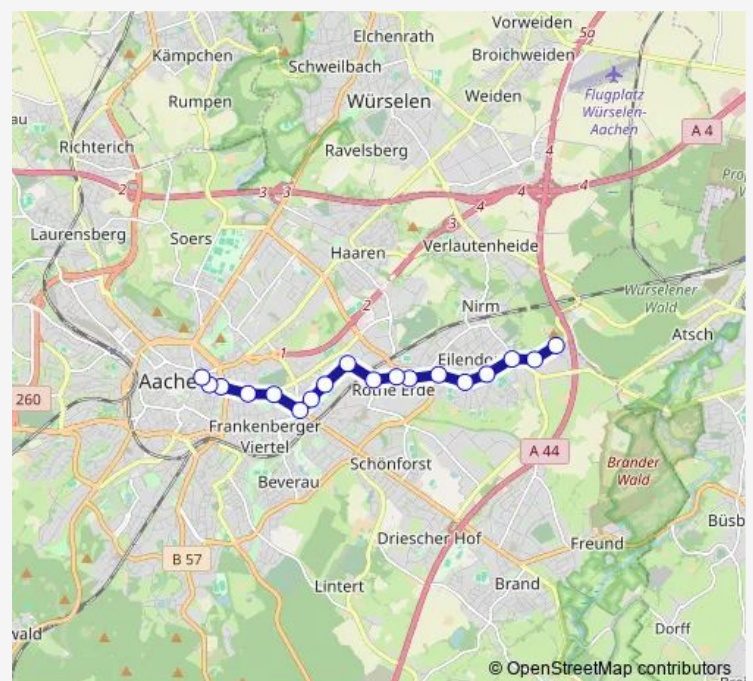

### Route info

Direction: Aachen, Bushof

Stops: 16

Trip Duration: 0 hour 22 min

## Direction

Aachen, Eilendorf Schubertstraße — Aachen, Bushof

18 stops

[Open route schedule](#)

Aachen, Eilendorf Schubertstraße

Aachen, Eilendorf Apolloniaweg

Aachen, Eilendorf Markt

Aachen, Eilendorf Linde

## Route info

Direction: Aachen, Eilendorf Schubertstraße

Stops: 18

Trip Duration: 0 hour 24 min