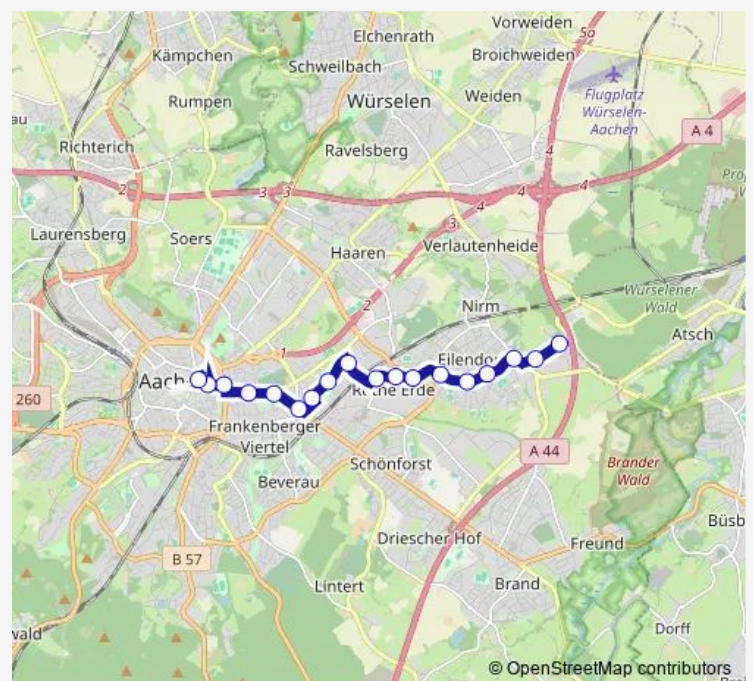

Aachen, Barbarakirche

Aachen, Fringsgraben

Aachen, Eilendorf Karlstraße

Aachen, Eilendorf Kirchfeld

Aachen, Eilendorf Linde

Aachen, Eilendorf Markt

Route schedule

Aachen, Bushof — Aachen, Eilendorf Markt

Route info

Direction: Aachen, Bushof

Stops: 16

Trip Duration: 0 hour 22 min

Direction

Aachen, Eilendorf Schubertstraße — Aachen, Bushof

18 stops

[Open route schedule](#)

Aachen, Eilendorf Schubertstraße

Aachen, Eilendorf Apolloniaweg

Aachen, Eilendorf Markt

Aachen, Eilendorf Linde

Aachen, Eilendorf Kirchfeld

Aachen, Eilendorf Karlstraße

Aachen, Fringsgraben

Aachen, Barbarakirche

Friday —

Saturday —

Sunday 11:02-16:31

Route info

Direction: Aachen, Eilendorf Schubertstraße

Stops: 18

Trip Duration: 0 hour 24 min

Direction