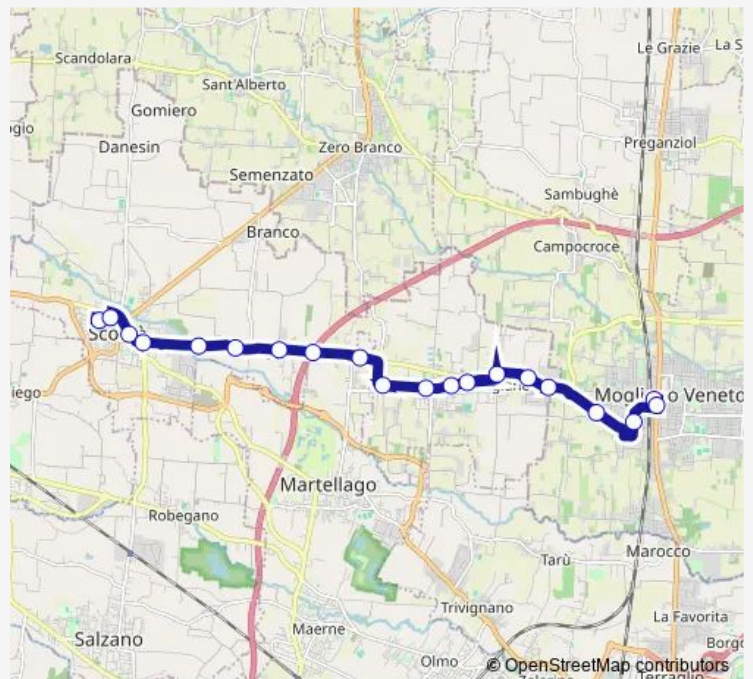

Bus 12E Scorze' IV Novembre - Mogliano Centro

[Go to website](#)

Direction

Mogliano Centro — Scorze' IV Novembre

19 stops

[Open route schedule](#)

- Mogliano Centro
- Mogliano Meucci
- Mogliano Ghetto
- Gardigiano Donato
- Gardigiano Mattarella
- Gardigiano
- Peseggia Perosi
- Peseggia Vittorio Veneto
- Peseggia
- Peseggia Canove
- Martellago Guizza
- Martellago Ariosto
- Cappella
- Scorze' Boschi
- Scorze' Guido Rossa
- Scorze' Ortigara
- Scorze' Resistenza
- Scorze' Fermi
- Scorze' IV Novembre

Route schedule

Mogliano Centro — Scorze' IV Novembre

Monday	06:28-18:55
Tuesday	06:28-18:55
Wednesday	06:28-18:55
Thursday	06:28-18:55
Friday	06:28-18:55
Saturday	06:28-18:55
Sunday	—

Route info

Direction: Mogliano Centro

Stops: 19

Trip Duration: 0 hour 19 min

12E — Scorze' IV Novembre - Mogliano Centro

Direction

Scorze' IV Novembre — Mogliano Centro

20 stops

[Open route schedule](#)

Scorze' IV Novembre

Thursday 06:00-18:05

Friday 06:00-18:05

Saturday 06:00-18:05

Sunday —

Route info

Direction: Scorze' IV Novembre

Stops: 20

Trip Duration: 0 hour 24 min